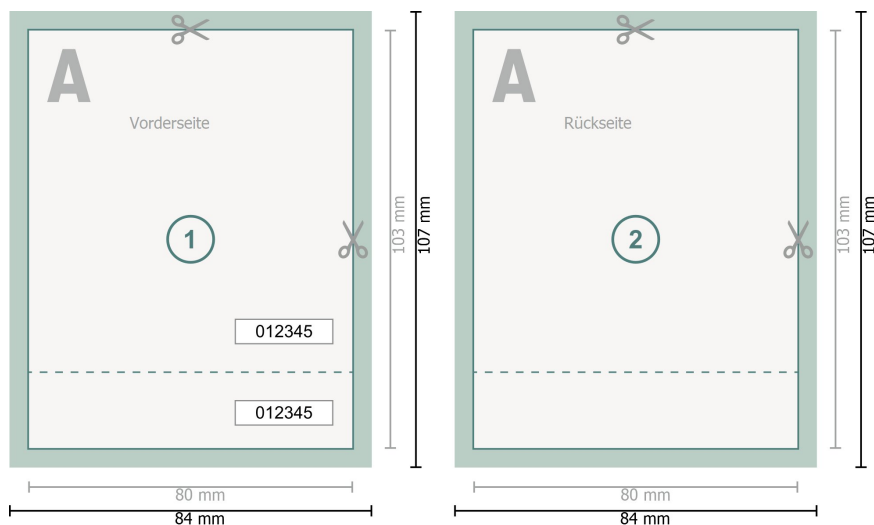

Eintrittskarten, 8,0 x 10,3 cm

Datenformat (inkl. 2 mm Beschnitt):
8,4 x 10,7 cm

Endformat:
8 x 10,3 cm

Beschnitt:
2 mm

Sicherheitsabstand:
4 mm
Abstand der Texte/Informationen zum Rand des Endformats, dies verhindert unerwünschten Anschnitt.

Zeichenerklärung

-  Beschnitt
-  Leserichtung
-  Endformat
-  Datenformat
-  Hier wird geschnitten/gestanzt
-  Perforation

Bitte beachten Sie:

Beschnittzugabe und Sicherheitsabstand wie angegeben anlegen.

Hintergrundfarben, Bilder oder Grafiken bis an den Rand des Datenformates anlegen.

Bei der Produktion können durch das Schneiden, Stanzen und Falzen Toleranzen auftreten.

Druckdatenhinweise finden Sie unter dem Menüpunkt *Druckdaten* auf www.onlineprinters.ch