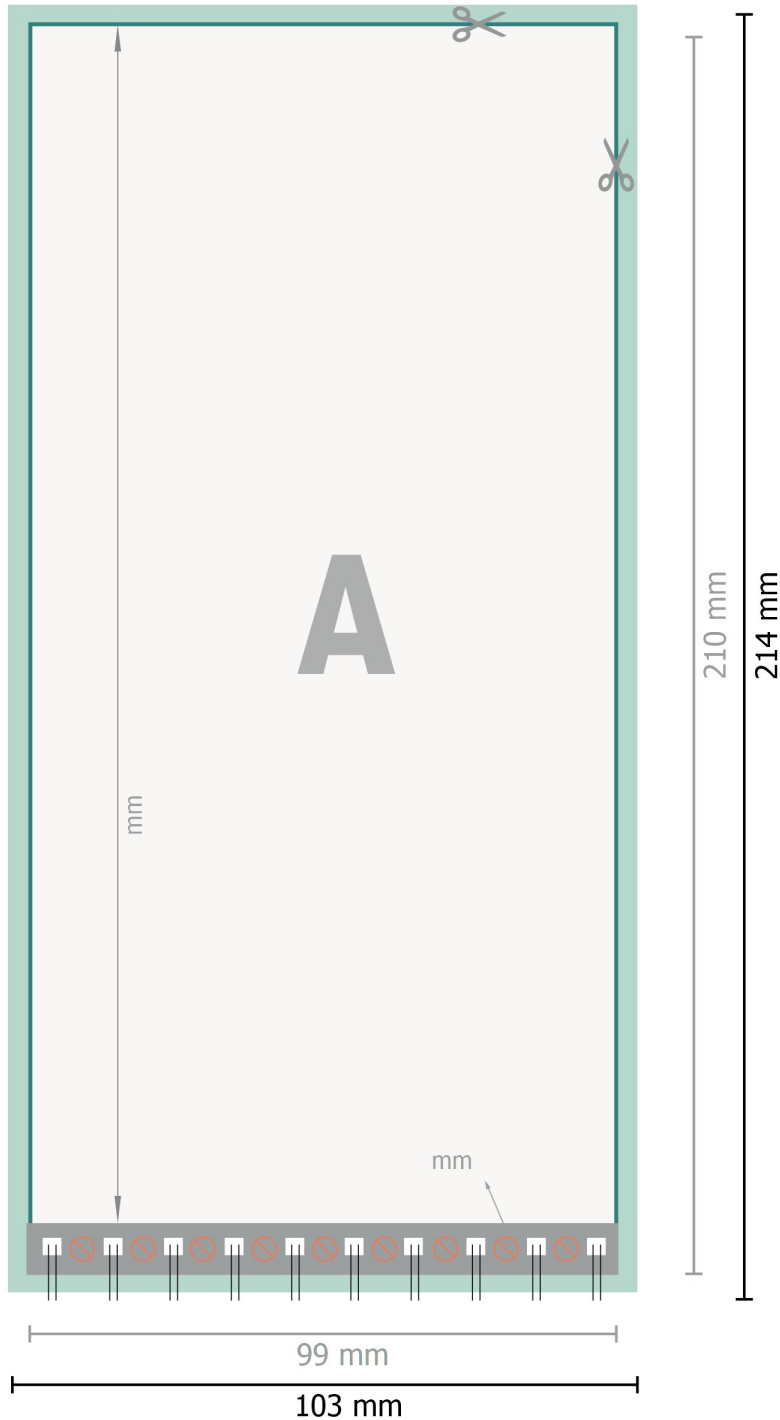

Blöcke mit Spiralbindung, A6/5

Bindung am Fuß

Datenformat (inkl. 2 mm Beschnitt):
10,3 x 21,4 cm

Beschnitt:
2 mm

Endformat:
9,9 x 21 cm

Sicherheitsabstand:
4 mm
Abstand der Texte/Informationen zum Rand des Endformats, dies verhindert unerwünschten Anschnitt.

Bitte beachten Sie:

Beschnittzugabe und Sicherheitsabstand wie angegeben anlegen.

Hintergrundfarben, Bilder oder Grafiken bis an den Rand des Datenformates anlegen.

Bei der Produktion können durch das Schneiden, Stanzen und Falzen Toleranzen auftreten.