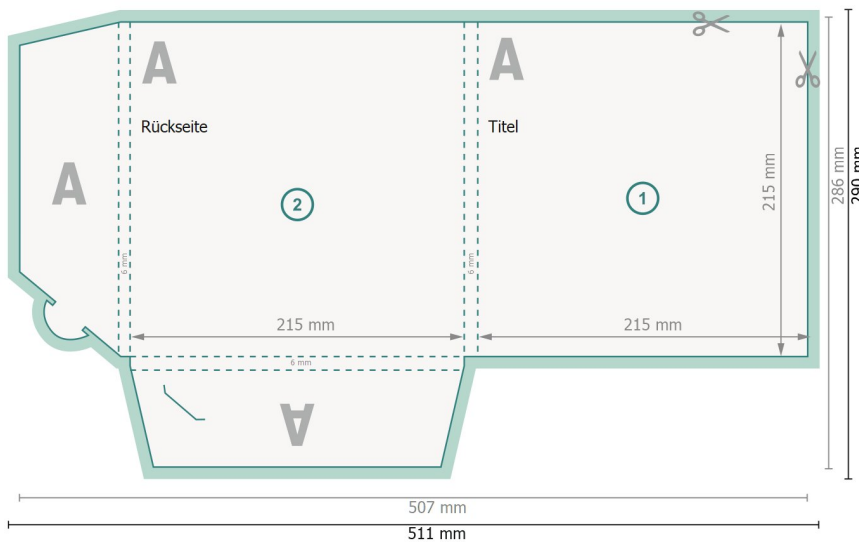

Exklusiv-Mappen mit optionalem Zubehör, A4-Quadrat

#26 (Quadratisch)

Außenseite

Datenformat (inkl. 2 mm Beschnitt):
51,1 x 29 cm

Endformat:
50,7 x 28,6 cm

Endformat (geschlossen):
21,5 x 21,5 cm

Beschnitt:
2 mm

Sicherheitsabstand:
4 mm
Abstand der Texte/Informationen zum Rand des Endformats, dies verhindert unerwünschten Anschnitt.

Zeichenerklärung

- Beschnitt
- Leserichtung
- Endformat
- Datenformat
- Hier wird geschnitten/gestanzt
- Rillung/Falzung

Bitte beachten Sie:

Beschnittzugabe und Sicherheitsabstand wie angegeben anlegen.

Hintergrundfarben, Bilder oder Grafiken bis an den Rand des Datenformates anlegen.

Bei der Produktion können durch das Schneiden, Stanzen und Falzen Toleranzen auftreten.