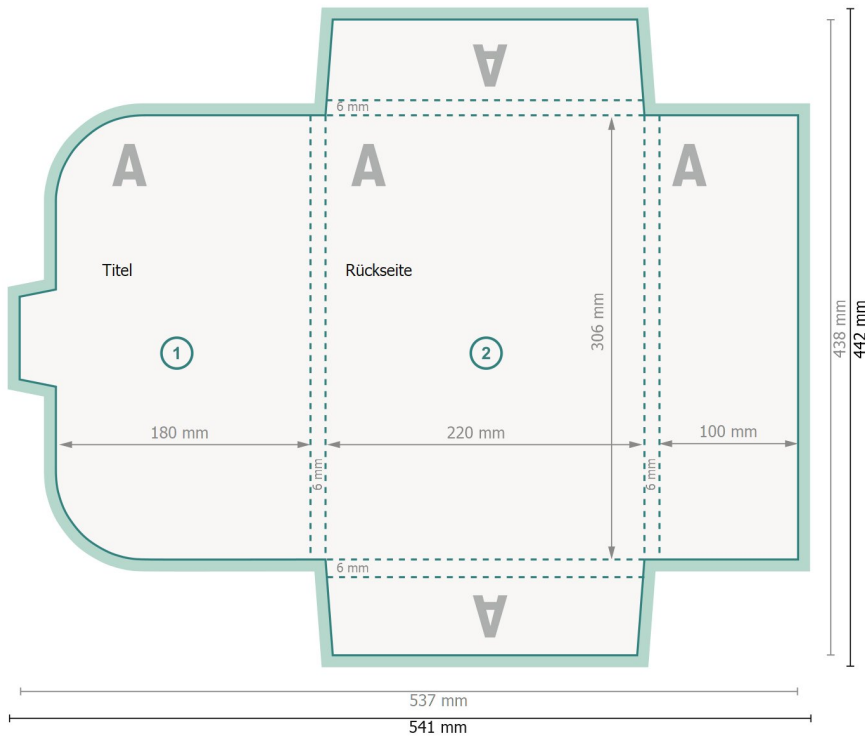

Mappen mit Verschlusslasche, A4

#22 (Hochformat)

Außenseite

Datenformat (inkl. 2 mm Beschnitt):
54,1 x 44,2 cm

Endformat:
53,7 x 43,8 cm

Endformat (geschlossen):
22 x 30,6 cm

Beschnitt:
2 mm

Sicherheitsabstand:
4 mm
Abstand der Texte/Informationen zum Rand des Endformats, dies verhindert unerwünschten Anschnitt.

Zeichenerklärung

- Beschnitt
- Leserichtung
- Endformat
- Datenformat
- Hier wird geschnitten/gestanzt
- Rillung/Falzung

Bitte beachten Sie:

Beschnittzugabe und Sicherheitsabstand wie angegeben anlegen.

Hintergrundfarben, Bilder oder Grafiken bis an den Rand des Datenformates anlegen.