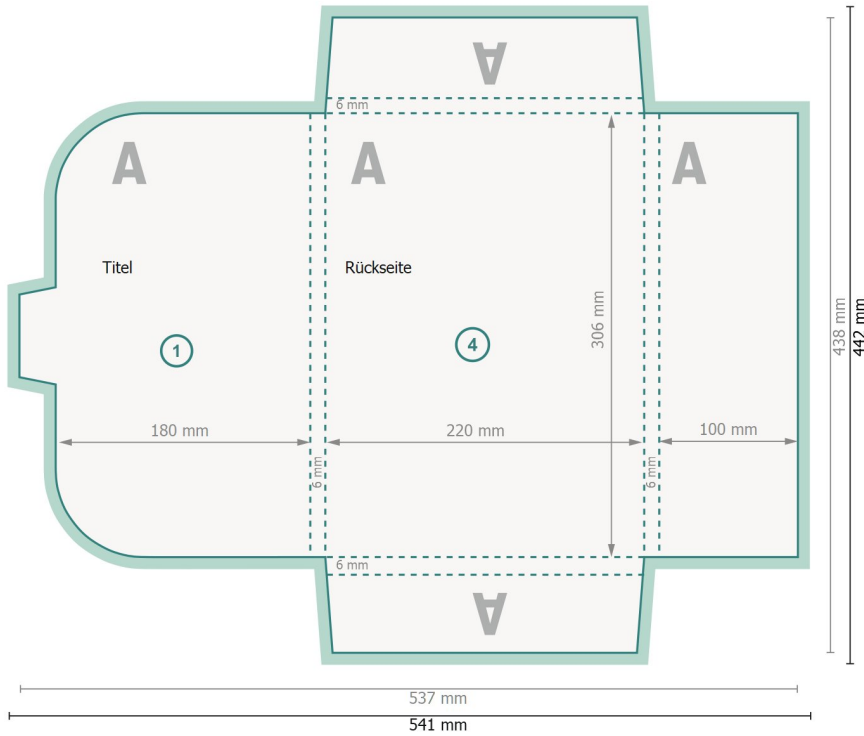

Mappen mit Verschlusslasche, A4

#22 (Hochformat)

Außenseite

Datenformat (inkl. 2 mm Beschnitt):
54,1 x 44,2 cm

Endformat:
53,7 x 43,8 cm

Endformat (geschlossen):
22 x 30,6 cm

Beschnitt:
2 mm

Sicherheitsabstand:
4 mm
Abstand der Texte/Informationen zum Rand des Endformats, dies verhindert unerwünschten Anschnitt.

Zeichenerklärung

- Beschnitt
- Leserichtung
- Endformat
- Datenformat
- Hier wird geschnitten/gestanzt
- Rillung/Falzung

Innenseite

Bitte beachten Sie:

Beschnittzugabe und Sicherheitsabstand wie angegeben anlegen.