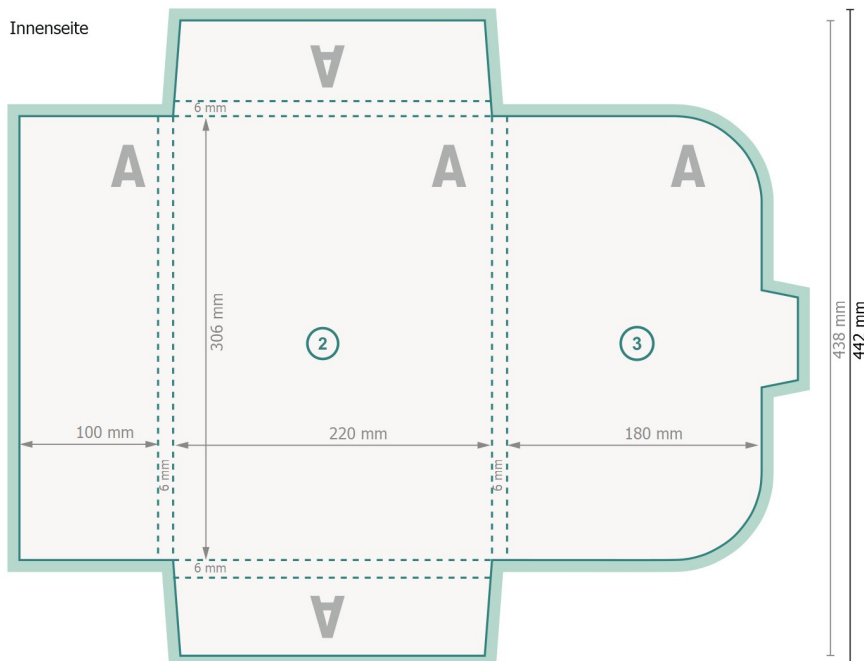

Mappen mit Verschlusslasche, A4

#22 (Hochformat)

Außenseite

Datenformat (inkl. 2 mm Beschnitt):
54,1 x 44,2 cm

Endformat:
53,7 x 43,8 cm

Endformat (geschlossen):
22 x 30,6 cm

Beschnitt:
2 mm

Sicherheitsabstand:
4 mm
Abstand der Texte/Informationen zum Rand des Endformats, dies verhindert unerwünschten Anschnitt.

Zeichenerklärung

- Beschnitt
- Leserichtung
- Endformat
- Datenformat
- Hier wird geschnitten/gestanzt
- Rillung/Falzung

Innenseite

Bitte beachten Sie:

Beschnittzugabe und Sicherheitsabstand wie angegeben anlegen.