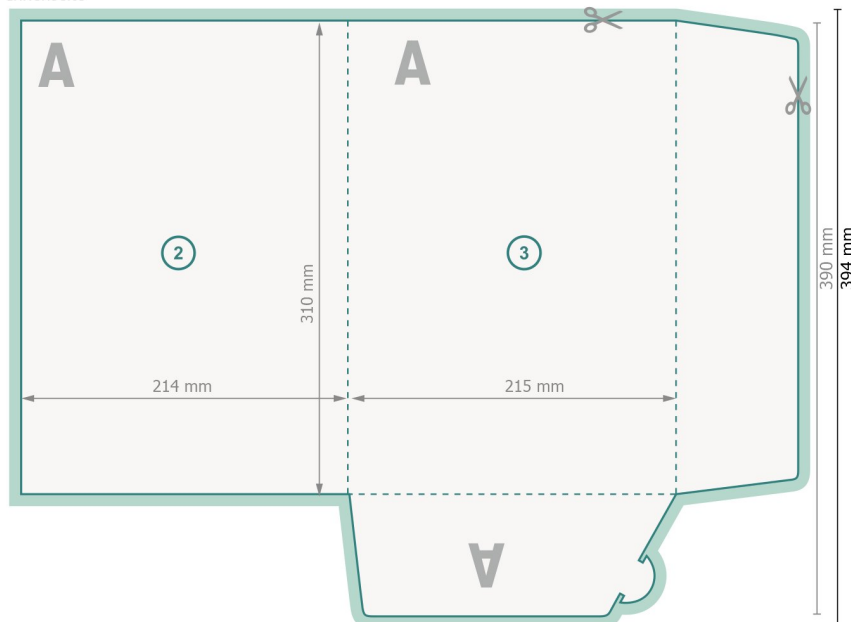

Mappen mit Laschen, A4

#11 (Hochformat)

Außenseite

Zeichenerklärung

- Beschnitt
- Leserichtung
- Endformat
- Datenformat
- Hier wird geschnitten/gestanzt
- Rillung/Falzung

Innenseite

Bitte beachten Sie:

Beschnittzugabe und Sicherheitsabstand wie angegeben anlegen.

Hintergrundfarben, Bilder oder Grafiken bis an den Rand des Datenformates anlegen.

Bei der Produktion können durch das Schneiden, Stanzen und Falzen Toleranzen auftreten.

Druckdatenhinweise finden Sie unter dem Menüpunkt *Druckdaten* auf www.onlineprinters.ch