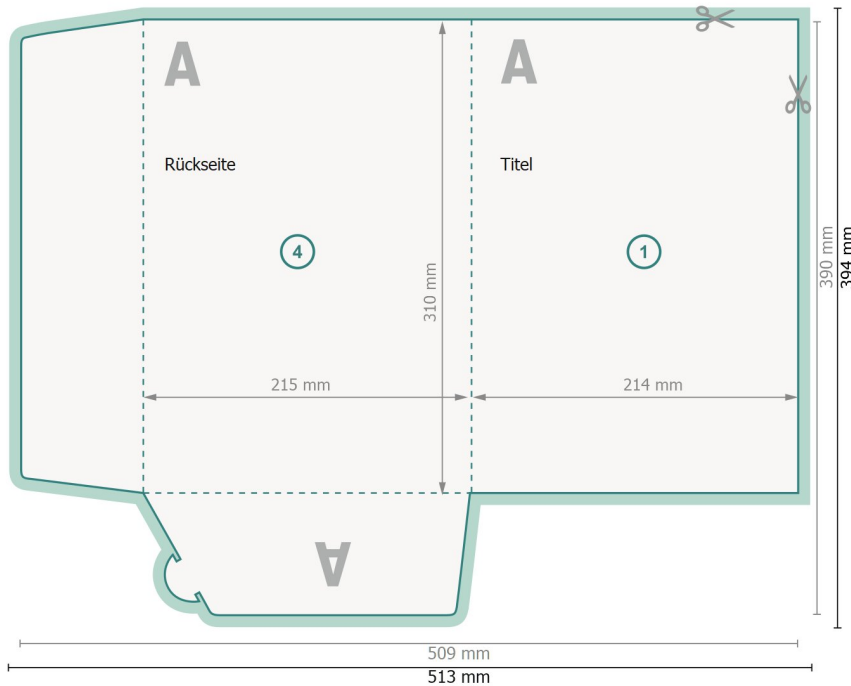

Mappen mit Laschen, A4

#11 (Hochformat)

Außenseite

Zeichenerklärung

- Beschnitt
- Leserichtung
- Endformat
- Datenformat
- Hier wird geschnitten/gestanzt
- Rillung/Falzung

Innenseite

Bitte beachten Sie:

Beschnittzugabe und Sicherheitsabstand wie angegeben anlegen.

Hintergrundfarben, Bilder oder Grafiken bis an den Rand des Datenformates anlegen.

Bei der Produktion können durch das Schneiden, Stanzen und Falzen Toleranzen auftreten.

Druckdatenhinweise finden Sie unter dem Menüpunkt *Druckdaten* auf www.onlineprinters.ch