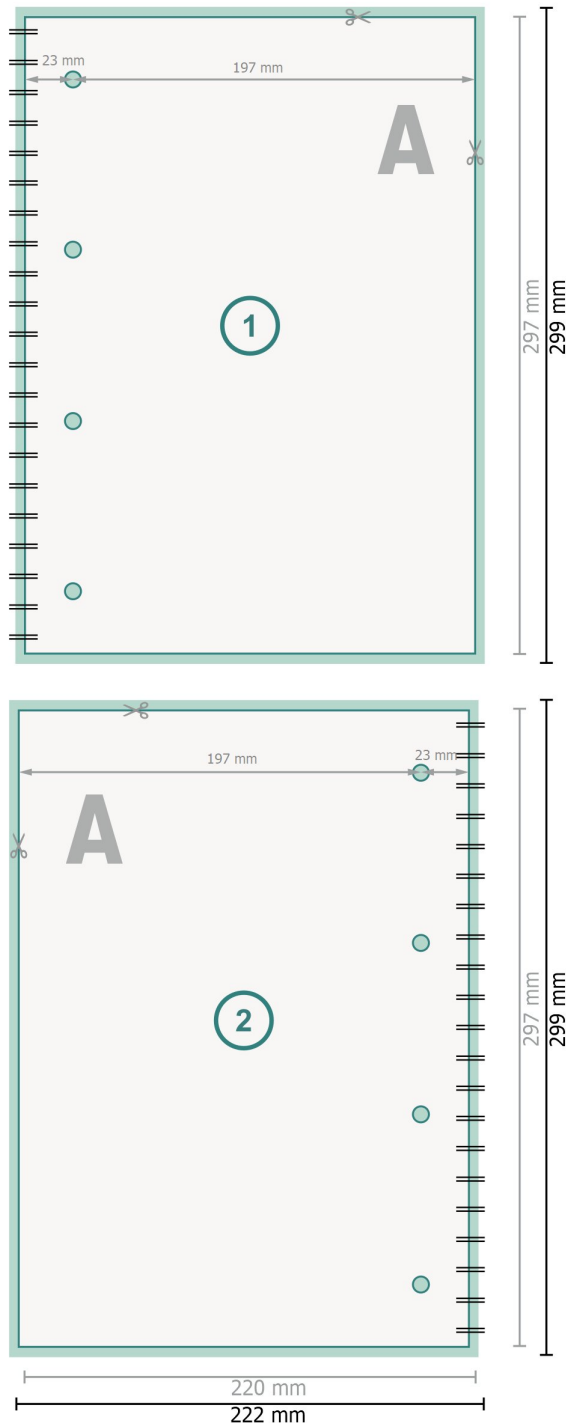

Collegeblöcke mit Perforation, A4, 4/4-farbig

Datenformat (inkl. 1 mm Beschnitt):
22,2 x 29,9 cm

Endformat:
22 x 29,7 cm

Beschnitt:
1 mm

Sicherheitsabstand:
4 mm
Abstand der Texte/Informationen zum Rand des Endformats, dies verhindert unerwünschten Anschnitt.

Zeichenerklärung

-  Beschnitt
-  Leserichtung
-  Endformat
-  Datenformat
-  Hier wird geschnitten/gestanzt

Bitte beachten Sie:

Beschnittzugabe und Sicherheitsabstand wie angegeben anlegen.

Hintergrundfarben, Bilder oder Grafiken bis an den Rand des Datenformates anlegen.