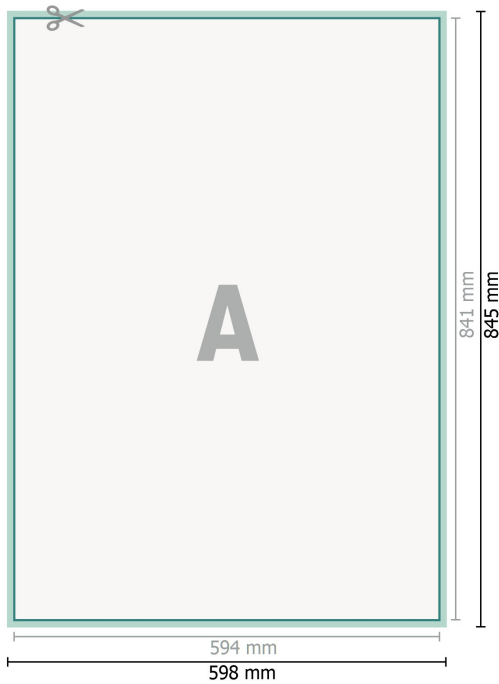

## Gehwegaufsteller Exklusiv, inkl. Druck

**Datenformat (inkl. 2 mm Beschnitt):**

59,8 x 84,5 cm

**Endformat:**

59,4 x 84,1 cm

**Beschnitt:**

2 mm

**Sicherheitsabstand:**

4 mm

Abstand der Texte/Informationen zum Rand des Endformats, dies verhindert unerwünschten Anschnitt.

**Zeichenerklärung**

-  Beschnitt
-  Leserichtung
-  Endformat
-  Datenformat
-  Hier wird geschnitten/gestanzt