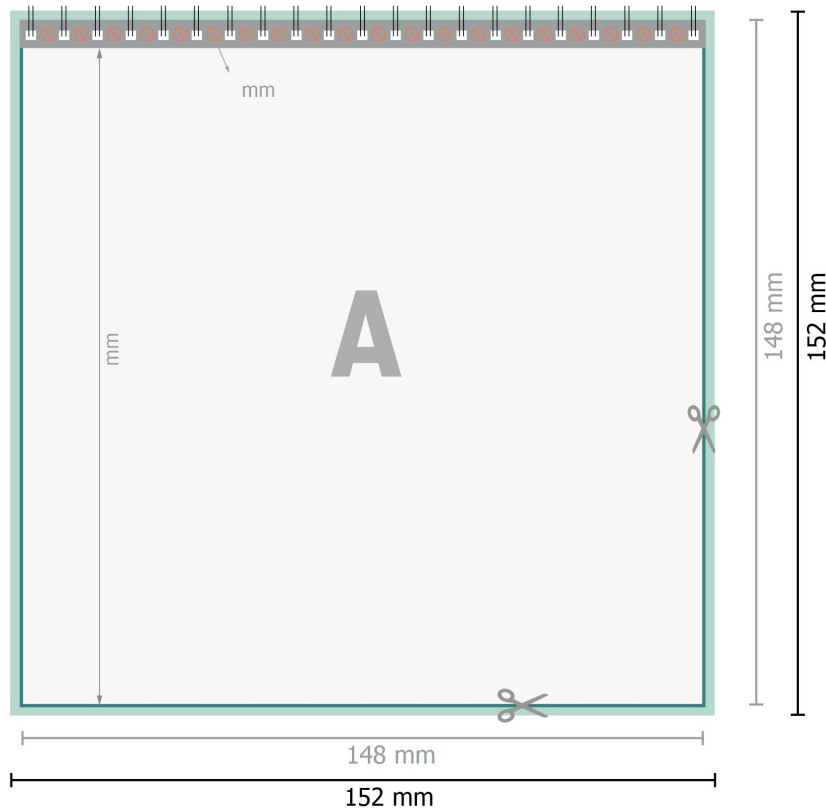

Blöcke mit Spiralbindung, A5-Quadrat

Bindung am Kopf

Datenformat (inkl. 2 mm Beschnitt):
15,2 x 15,2 cm

Beschnitt:
2 mm

Endformat:
14,8 x 14,8 cm

Sicherheitsabstand:
4 mm
Abstand der Texte/Informationen zum Rand des Endformats, dies verhindert unerwünschten Anschnitt.

Zeichenerklärung

- Beschnitt
- Leserichtung
- Endformat
- Datenformat
- Hier wird geschnitten/gestanzt
- Nicht bedruckbar

Bitte beachten Sie:

Beschnittzugabe und Sicherheitsabstand wie angegeben anlegen.