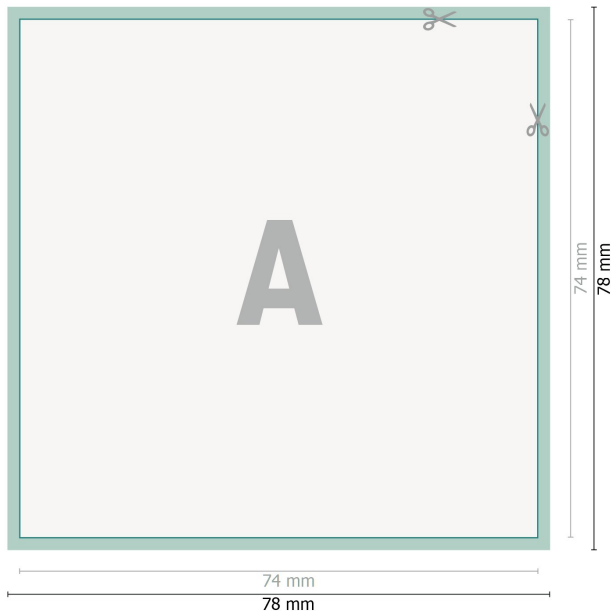

Schreibblöcke, A7-Quadrat

Datenformat (inkl. 2 mm Beschnitt):
7,8 x 7,8 cm

Beschnitt:
2 mm

Endformat:
7,4 x 7,4 cm

Sicherheitsabstand:
4 mm

Abstand der Texte/Informationen zum Rand des Endformats, dies verhindert unerwünschten Anschnitt.

Zeichenerklärung

-  Beschnitt
-  Leserichtung
-  Endformat
-  Datenformat
-  Hier wird geschnitten/gestanzt

Bitte beachten Sie:

Beschnittzugabe und Sicherheitsabstand wie angegeben anlegen.

Hintergrundfarben, Bilder oder Grafiken bis an den Rand des Datenformates anlegen.