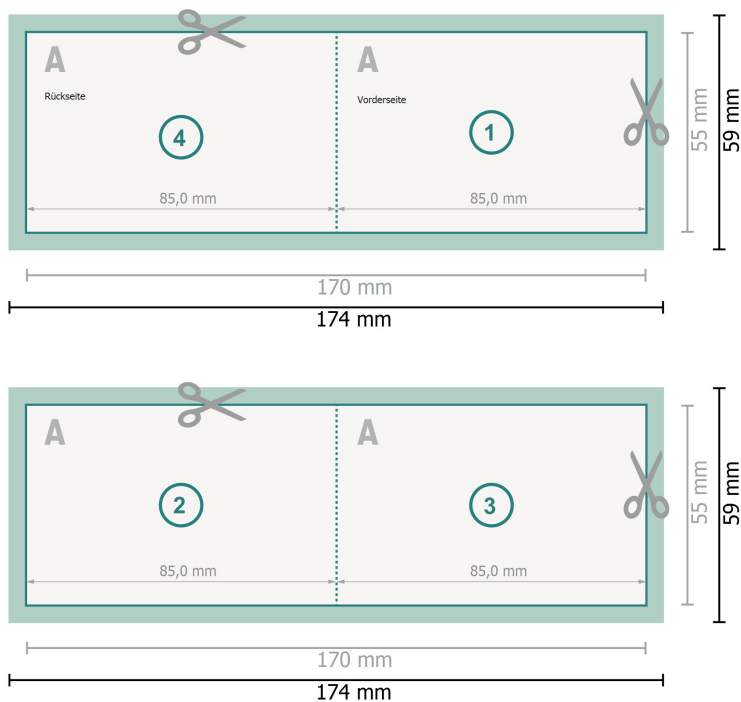

# Klappvisitenkarten Querformat, 8,5 x 5,5 cm

## 1-Bruch Falz

**Datenformat (inkl. 2 mm Beschnitt):**  
17,4 x 5,9 cm

**Beschnitt:**  
2 mm

**Endformat:**  
17 x 5,5 cm

**Endformat (geschlossen):**  
8,5 x 5,5 cm

**Sicherheitsabstand:**  
4 mm  
Abstand der Texte/Informationen zum Rand des Endformats, dies verhindert unerwünschten Anschnitt.

### Zeichenerklärung

-  Beschnitt
-  Leserichtung
-  Endformat
-  Datenformat
-  Rillung/Falzung

### Bitte beachten Sie:

Beschnittzugabe und Sicherheitsabstand wie angegeben anlegen.

Hintergrundfarben, Bilder oder Grafiken bis an den Rand des Datenformates anlegen.

Bei der Produktion können durch das Schneiden, Stanzen und Falzen Toleranzen auftreten.