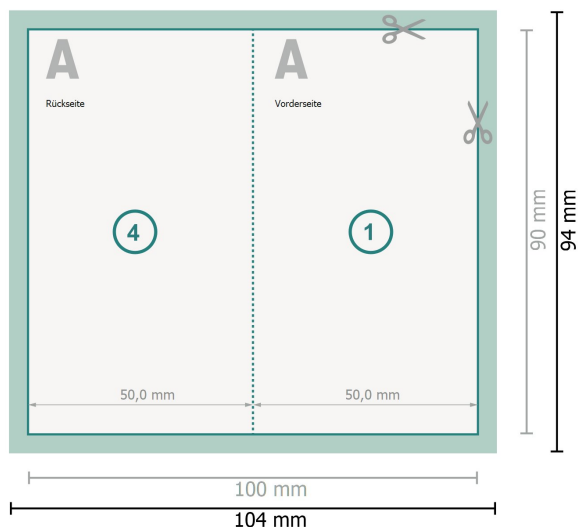

Klappvisitenkarten Hochformat, 5,0 x 9,0 cm

1-Bruch Falz

Datenformat (inkl. 2 mm Beschnitt):
10,4 x 9,4 cm

Beschnitt:
2 mm

Endformat:
10 x 9 cm

Endformat (geschlossen):
5 x 9 cm

Sicherheitsabstand:
4 mm
Abstand der Texte/Informationen zum Rand des Endformats, dies verhindert unerwünschten Anschnitt.

Zeichenerklärung

-  Beschnitt
-  Leserichtung
-  Endformat
-  Datenformat
-  Rillung/Falzung

Bitte beachten Sie:

Beschnittzugabe und Sicherheitsabstand wie angegeben anlegen.

Hintergrundfarben, Bilder oder Grafiken bis an den Rand des Datenformates anlegen.