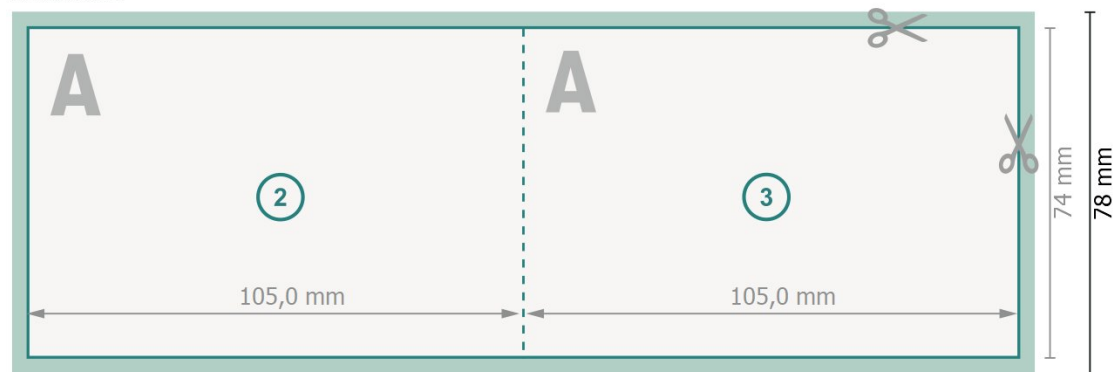

Klappkarten Querformat, A7

1-Bruch Falz

Außenseite

Innenseite

Datenformat (inkl. 2 mm Beschnitt):

21,4 x 7,8 cm

Beschnitt:

2 mm

Endformat:

21 x 7,4 cm

Endformat (geschlossen):

10,5 x 7,4 cm

Sicherheitsabstand:

4 mm

Abstand der Texte/Informationen zum Rand des Endformats, dies verhindert unerwünschten Anschnitt.

Bitte beachten Sie: