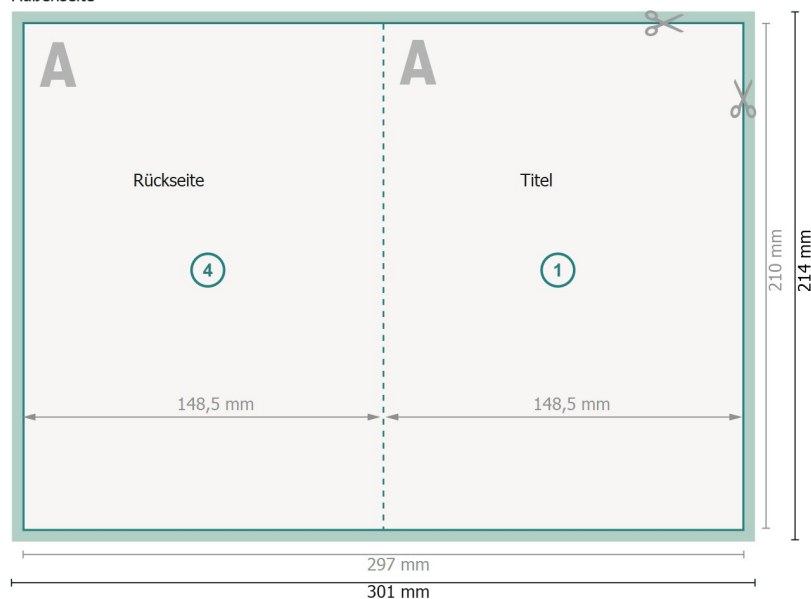

Klappkarten Hochformat, A5

1-Bruch Falz

Außenseite

Datenformat (inkl. 2 mm Beschnitt):
30,1 x 21,4 cm

Beschnitt:
2 mm

Endformat:
29,7 x 21 cm

Endformat (geschlossen):
14,8 x 21 cm

Sicherheitsabstand:
4 mm

Abstand der Texte/Informationen zum Rand des Endformats, dies verhindert unerwünschten Anschnitt.

Innenseite

Zeichenerklärung

 Beschnitt

 Leserichtung

 Endformat

 Datenformat

 Hier wird geschnitten/gestanz