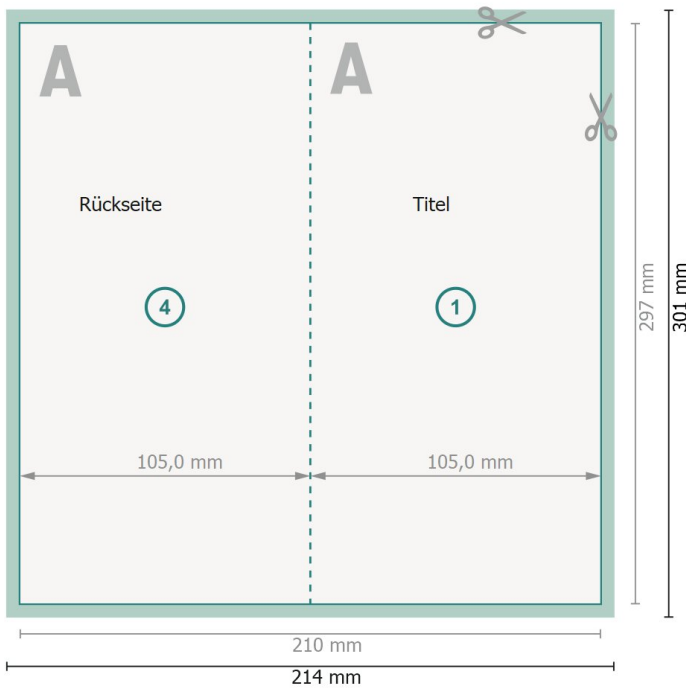

Falzflyer Hochformat, A4 halb

4-seitig, 1-Bruch Falz

Außenseite

Innenseite

Datenformat (inkl. 2 mm Beschnitt):

21,4 x 30,1 cm

Beschnitt:

2 mm

Endformat:

21 x 29,7 cm

Endformat (geschlossen):

10,5 x 29,7 cm

Sicherheitsabstand:

4 mm

Abstand der Texte/Informationen zum Rand des Endformats, dies verhindert unerwünschten Anschnitt.

Zeichenerklärung

-  Beschnitt
-  Leserichtung
-  Endformat
-  Datenformat
-  Hier wird geschnitten/gestanzt
-  Rillung/Falzung

Bitte beachten Sie:

Beschnittzugabe und Sicherheitsabstand wie angegeben anlegen.

Hintergrundfarben, Bilder oder Grafiken bis an den Rand des Datenformates anlegen.