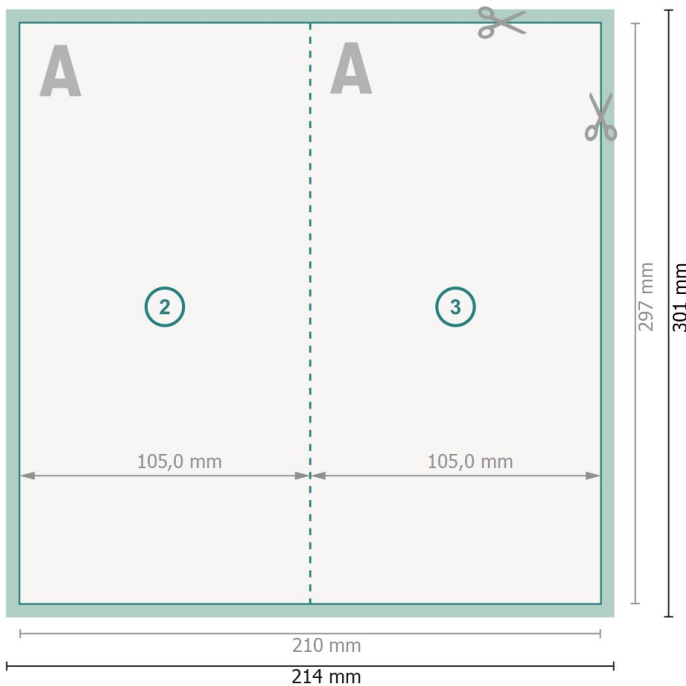

Falzflyer Hochformat, A4 halb

4-seitig, 1-Bruch Falz

Außenseite

Innenseite

Datenformat (inkl. 2 mm Beschnitt):

21,4 x 30,1 cm

Beschnitt:

2 mm

Endformat:

21 x 29,7 cm

Endformat (geschlossen):

10,5 x 29,7 cm

Sicherheitsabstand:

4 mm

Abstand der Texte/Informationen zum Rand des Endformats, dies verhindert unerwünschten Anschnitt.

Zeichenerklärung

-  Beschnitt
-  Leserichtung
-  Endformat
-  Datenformat
-  Hier wird geschnitten/gestanzt
-  Rillung/Falzung

Bitte beachten Sie:

Beschnittzugabe und Sicherheitsabstand wie angegeben anlegen.

Hintergrundfarben, Bilder oder Grafiken bis an den Rand des Datenformates anlegen.