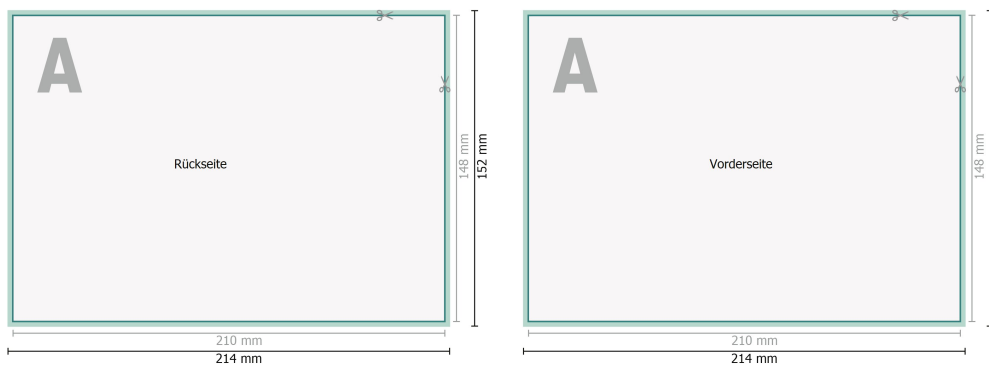

Datenblatt

Loseblattsammlung, A5, 21 x 14,8 cm, Querformat, 1/1-farbig

Datenformat (inkl. 2 mm Beschnitt):
21,4 x 15,2 cm

Beschnitt:
2 mm

Endformat:
21 x 14,8 cm

Sicherheitsabstand:
4 mm
Abstand der Texte/Informationen zum Rand des Endformats, dies verhindert unerwünschten Anschnitt.

Zeichenerklärung

 Beschnitt

 Leserichtung

 Endformat

 Datenformat

Seitenreihenfolge
Seiten unbedingt fortlaufend und einzeln anlegen.

fertiges Produkt

Bitte beachten Sie: