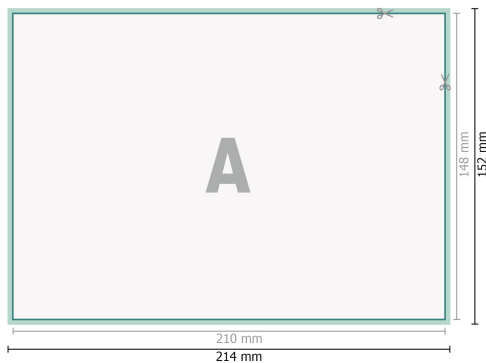

Datenblatt

Loseblattsammlung, A5, 21 x 14,8 cm, Querformat, 4/0-farbig

Datenformat (inkl. 2 mm Beschnitt):
21,4 x 15,2 cm

Beschnitt:
2 mm

Endformat:
21 x 14,8 cm

Sicherheitsabstand:
4 mm
Abstand der Texte/Informationen zum Rand des Endformats, dies verhindert unerwünschten Anschnitt.

Zeichenerklärung

-  Beschnitt
-  Leserichtung
-  Endformat
-  Datenformat

Seitenreihenfolge
Seiten unbedingt fortlaufend und einzeln anlegen.

fertiges Produkt

Bitte beachten Sie:

Beschnittzugabe und Sicherheitsabstand wie angegeben anlegen.