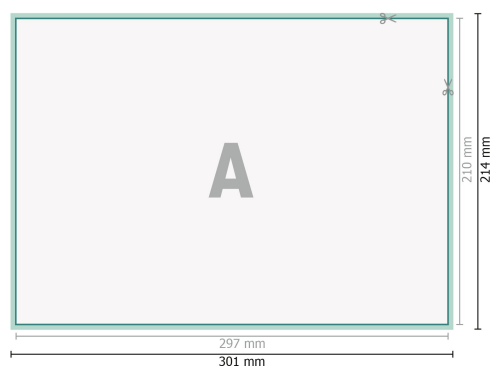

# Datenblatt

Loseblattsammlung, A4, 29,7 x 21 cm, Querformat, 4/0-farbig

**Datenformat (inkl. 2 mm Beschnitt):**  
30,1 x 21,4 cm

**Beschnitt:**  
2 mm

**Endformat:**  
29,7 x 21 cm

**Sicherheitsabstand:**  
4 mm  
Abstand der Texte/Informationen zum Rand des Endformats, dies verhindert unerwünschten Anschnitt.

## Zeichenerklärung

 Beschnitt

 Leserichtung

 Endformat

 Datenformat