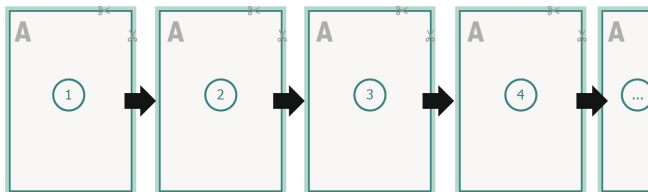

Loseblattsammlung, A5, 14,8 x 21 cm, Hochformat, 4/4-farbig

Datenformat (inkl. 2 mm Beschnitt):
15,2 x 21,4 cm

Beschnitt:
2 mm

Endformat:
14,8 x 21 cm

Sicherheitsabstand:
4 mm
Abstand der Texte/Informationen zum Rand des Endformats, dies verhindert unerwünschten Anschnitt.

Zeichenerklärung

- Beschnitt
- Leserichtung
- Endformat
- Datenformat

Seitenreihenfolge

Seiten unbedingt fortlaufend und einzeln anlegen.

fertiges Produkt

Bitte beachten Sie:

Beschnittzugabe und Sicherheitsabstand wie angegeben anlegen.

Hintergrundfarben, Bilder oder Grafiken bis an den Rand des Datenformates anlegen.

Bei der Produktion können durch das Schneiden, Stanzen und Falzen Toleranzen auftreten.

Druckdatenhinweise finden Sie unter dem Menüpunkt *Druckdaten* auf www.onlineprinters.ch