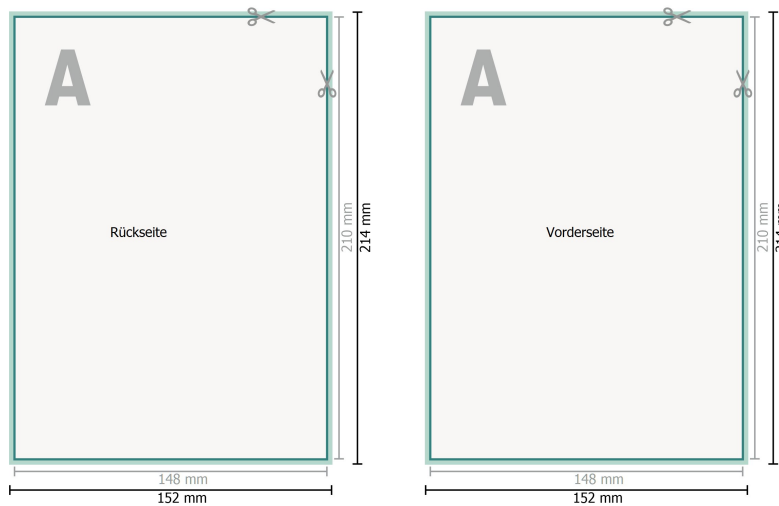

Loseblattsammlung, A5, 14,8 x 21 cm, Hochformat, 4/4-farbig

Datenformat (inkl. 2 mm Beschnitt):
15,2 x 21,4 cm

Beschnitt:
2 mm

Endformat:
14,8 x 21 cm

Sicherheitsabstand:
4 mm
Abstand der Texte/Informationen zum Rand des Endformats, dies verhindert unerwünschten Anschnitt.

Zeichenerklärung

- Beschnitt
- Leserichtung
- Endformat
- Datenformat

Seitenreihenfolge

Seiten unbedingt fortlaufend und einzeln anlegen.

fertiges Produkt

Bitte beachten Sie:

Beschnittzugabe und Sicherheitsabstand wie angegeben anlegen.

Hintergrundfarben, Bilder oder Grafiken bis an den Rand des Datenformates anlegen.

Bei der Produktion können durch das Schneiden, Stanzen und Falzen Toleranzen auftreten.

Druckdatenhinweise finden Sie unter dem Menüpunkt *Druckdaten* auf www.onlineprinters.ch