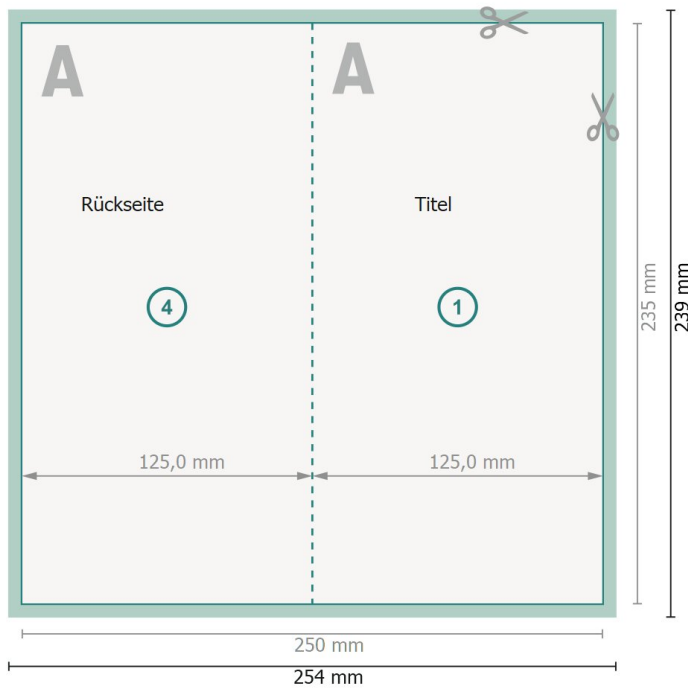

## Falzflyer Hochformat, Maxi

### 4-seitig, 1-Bruch Falz

Außenseite

Innenseite

**Datenformat (inkl. 2 mm Beschnitt):**  
25,4 x 23,9 cm

**Beschnitt:**  
2 mm

**Endformat:**  
25 x 23,5 cm

**Endformat (geschlossen):**  
12,5 x 23,5 cm

**Sicherheitsabstand:**  
4 mm  
Abstand der Texte/Informationen zum Rand des Endformats, dies verhindert unerwünschten Anschnitt.

#### Zeichenerklärung

-  Beschnitt
-  Leserichtung
-  Endformat
-  Datenformat
-  Hier wird geschnitten/gestanzt
-  Rillung/Falzung