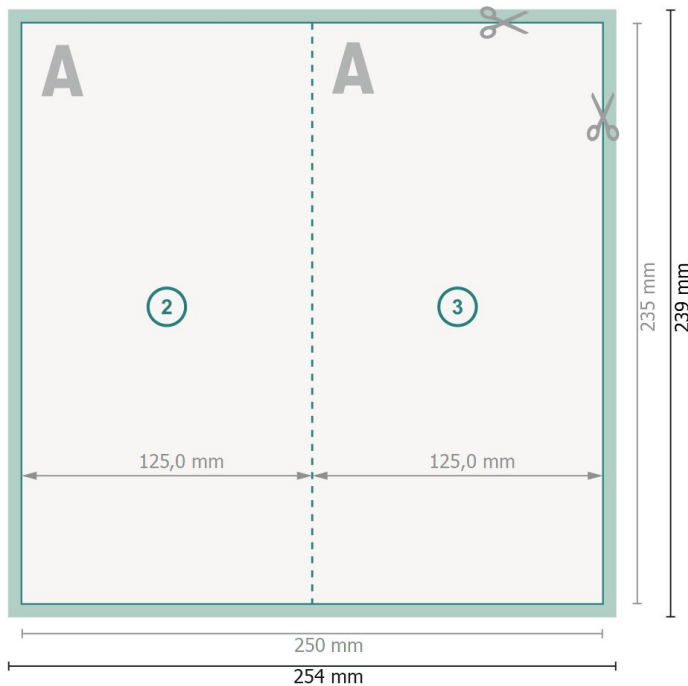

## Falzflyer Hochformat, Maxi

### 4-seitig, 1-Bruch Falz

Außenseite

Innenseite

**Datenformat (inkl. 2 mm Beschnitt):**  
25,4 x 23,9 cm

**Beschnitt:**  
2 mm

**Endformat:**  
25 x 23,5 cm

**Endformat (geschlossen):**  
12,5 x 23,5 cm

**Sicherheitsabstand:**  
4 mm  
Abstand der Texte/Informationen zum Rand des Endformats, dies verhindert unerwünschten Anschnitt.

#### Zeichenerklärung

-  Beschnitt
-  Leserichtung
-  Endformat
-  Datenformat
-  Hier wird geschnitten/gestanzt
-  Rillung/Falzung