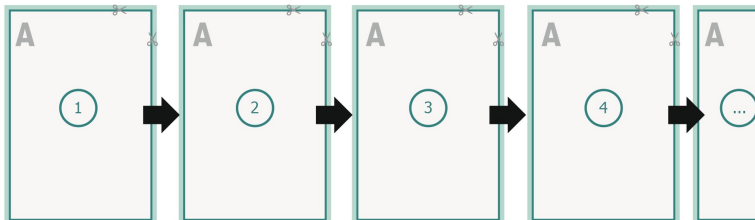

## Loseblattsammlung, A5, 14,8 x 21 cm, Hochformat, 4/0-farbig

**Datenformat (inkl. 2 mm Beschnitt):**  
15,2 x 21,4 cm

**Beschnitt:**  
2 mm

**Endformat:**  
14,8 x 21 cm

**Sicherheitsabstand:**  
4 mm  
Abstand der Texte/Informationen zum Rand des Endformats, dies verhindert unerwünschten Anschnitt.

### Zeichenerklärung

- Beschnitt
- Leserichtung
- Endformat
- Datenformat

### Seitenreihenfolge

Seiten unbedingt fortlaufend und einzeln anlegen.

### Bitte beachten Sie:

Beschnittzugabe und Sicherheitsabstand wie angegeben anlegen.

Hintergrundfarben, Bilder oder Grafiken bis an den Rand des Datenformates anlegen.

Bei der Produktion können durch das Schneiden, Stanzen und Falzen Toleranzen auftreten.