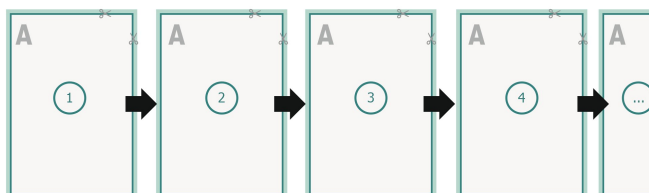

Loseblattsammlung, A5, 14,8 x 21 cm, Hochformat, 1/1-farbig

Datenformat (inkl. 2 mm Beschnitt):
15,2 x 21,4 cm

Beschnitt:
2 mm

Endformat:
14,8 x 21 cm

Sicherheitsabstand:
4 mm
Abstand der Texte/Informationen zum Rand des Endformats, dies verhindert unerwünschten Anschnitt.

Zeichenerklärung

- Beschnitt
- Leserichtung
- Endformat
- Datenformat

Seitenreihenfolge
Seiten unbedingt fortlaufend und einzeln anlegen.

fertiges Produkt

Bitte beachten Sie:

Beschnittzugabe und Sicherheitsabstand wie angegeben anlegen.