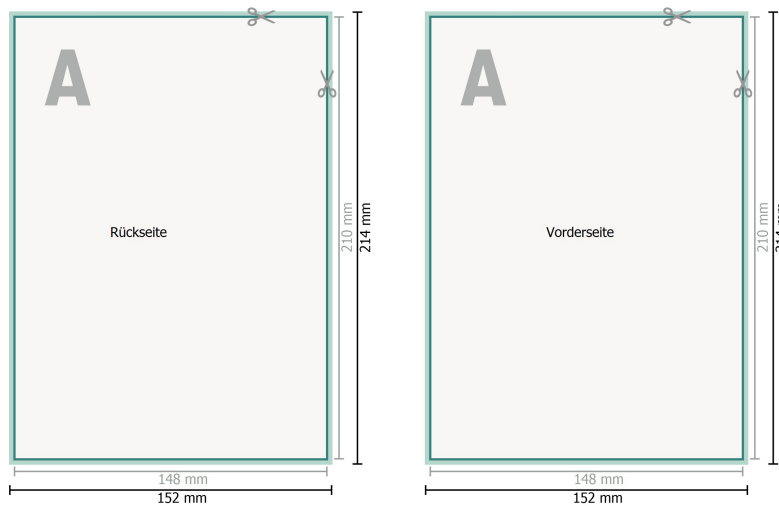

Loseblattsammlung, A5, 14,8 x 21 cm, Hochformat, 1/1-farbig

Datenformat (inkl. 2 mm Beschnitt):
15,2 x 21,4 cm

Beschnitt:
2 mm

Endformat:
14,8 x 21 cm

Sicherheitsabstand:
4 mm
Abstand der Texte/Informationen zum Rand des Endformats, dies verhindert unerwünschten Anschnitt.

Zeichenerklärung

- Beschnitt
- Leserichtung
- Endformat
- Datenformat

Seitenreihenfolge
Seiten unbedingt fortlaufend und einzeln anlegen.

fertiges Produkt

Bitte beachten Sie:

Beschnittzugabe und Sicherheitsabstand wie angegeben anlegen.

Hintergrundfarben, Bilder oder Grafiken bis an den Rand des Datenformates anlegen.

Bei der Produktion können durch das Schneiden, Stanzen und Falzen Toleranzen auftreten.

Druckdatenhinweise finden Sie unter dem Menüpunkt *Druckdaten* auf www.onlineprinters.ch