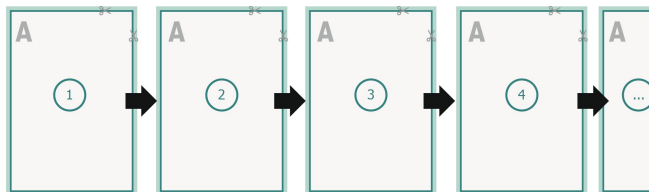

## Loseblattsammlung, A4, 21 x 29,7 cm, Hochformat, 4/4-farbig

**Datenformat (inkl. 2 mm Beschnitt):**  
21,4 x 30,1 cm

**Beschnitt:**  
2 mm

**Endformat:**  
21 x 29,7 cm

**Sicherheitsabstand:**  
4 mm  
Abstand der Texte/Informationen zum Rand des Endformats, dies verhindert unerwünschten Anschnitt.

### Zeichenerklärung

- Beschnitt
- Leserichtung
- Endformat
- Datenformat

### Seitenreihenfolge

Seiten unbedingt fortlaufend und einzeln anlegen.