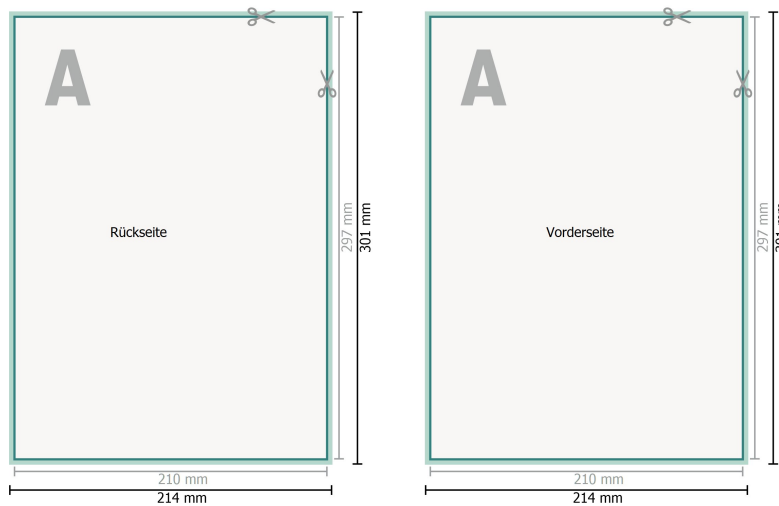

## Loseblattsammlung, A4, 21 x 29,7 cm, Hochformat, 4/4-farbig

**Datenformat (inkl. 2 mm Beschnitt):**  
21,4 x 30,1 cm

**Beschnitt:**  
2 mm

**Endformat:**  
21 x 29,7 cm

**Sicherheitsabstand:**  
4 mm  
Abstand der Texte/Informationen zum Rand des Endformats, dies verhindert unerwünschten Anschnitt.

### Zeichenerklärung

- Beschnitt
- Leserichtung
- Endformat
- Datenformat

### Seitenreihenfolge

Seiten unbedingt fortlaufend und einzeln anlegen.