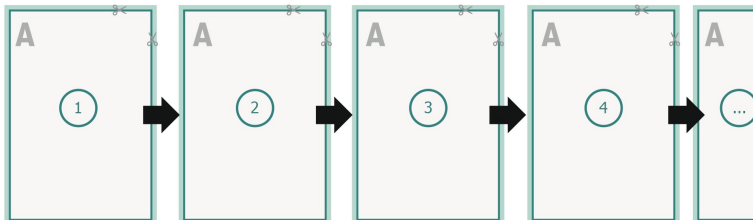

## Loseblattsammlung, A4, 21 x 29,7 cm, Hochformat, 4/0-farbig

**Datenformat (inkl. 2 mm Beschnitt):**  
21,4 x 30,1 cm

**Beschnitt:**  
2 mm

**Endformat:**  
21 x 29,7 cm

**Sicherheitsabstand:**  
4 mm  
Abstand der Texte/Informationen zum Rand des Endformats, dies verhindert unerwünschten Anschnitt.

### Zeichenerklärung

- Beschnitt
- Leserichtung
- Endformat
- Datenformat

### Seitenreihenfolge

Seiten unbedingt fortlaufend und einzeln anlegen.