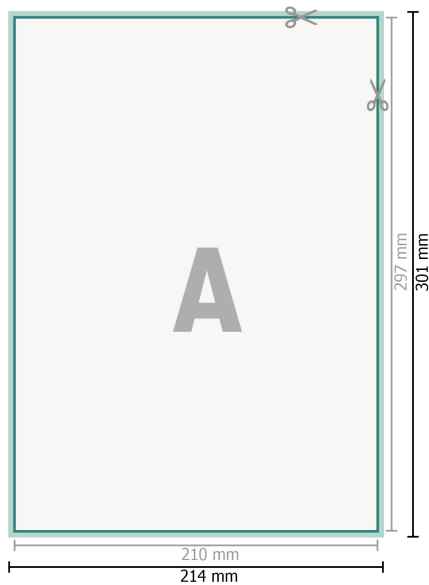

## Loseblattsammlung, A4, 21 x 29,7 cm, Hochformat, 4/0-farbig

**Datenformat (inkl. 2 mm Beschnitt):**  
21,4 x 30,1 cm

**Beschnitt:**  
2 mm

**Endformat:**  
21 x 29,7 cm

**Sicherheitsabstand:**  
4 mm  
Abstand der Texte/Informationen zum Rand des Endformats, dies verhindert unerwünschten Anschnitt.

### Zeichenerklärung

- Beschnitt
- Leserichtung
- Endformat
- Datenformat