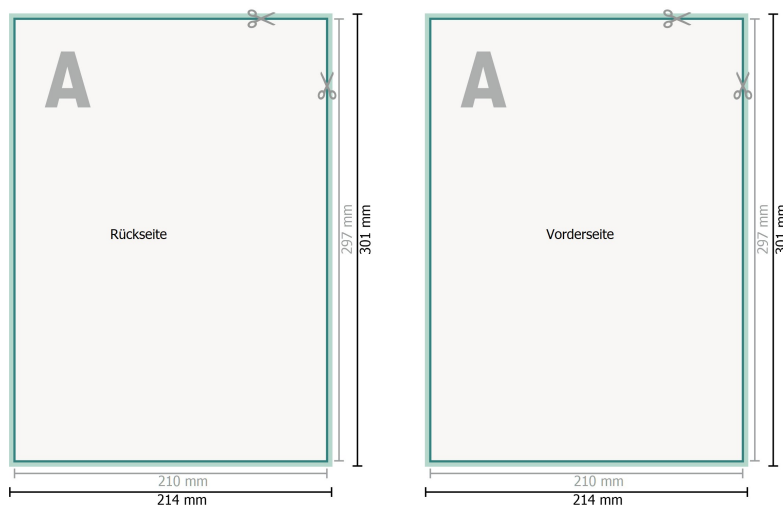

## Loseblattsammlung, A4, 21 x 29,7 cm, Hochformat, 1/1-farbig

**Datenformat (inkl. 2 mm Beschnitt):**  
21,4 x 30,1 cm

**Beschnitt:**  
2 mm

**Endformat:**  
21 x 29,7 cm

**Sicherheitsabstand:**  
4 mm  
Abstand der Texte/Informationen zum Rand des Endformats, dies verhindert unerwünschten Anschnitt.

### Zeichenerklärung

- Beschnitt
- Leserichtung
- Endformat
- Datenformat

**Seitenreihenfolge**  
Seiten unbedingt fortlaufend und einzeln anlegen.

fertiges Produkt

### Bitte beachten Sie:

Beschnittzugabe und Sicherheitsabstand wie angegeben anlegen.

Hintergrundfarben, Bilder oder Grafiken bis an den Rand des Datenformates anlegen.

Bei der Produktion können durch das Schneiden, Stanzen und Falzen Toleranzen auftreten.