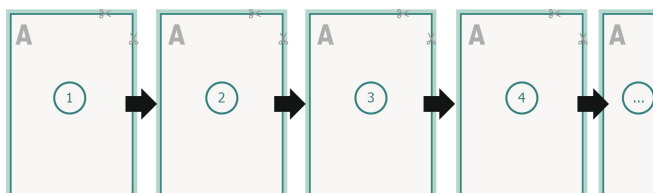

## Loseblattsammlung, A4, 21 x 29,7 cm, Hochformat, 1/1-farbig

**Datenformat (inkl. 2 mm Beschnitt):**  
21,4 x 30,1 cm

**Beschnitt:**  
2 mm

**Endformat:**  
21 x 29,7 cm

**Sicherheitsabstand:**  
4 mm  
Abstand der Texte/Informationen zum Rand des Endformats, dies verhindert unerwünschten Anschnitt.

### Zeichenerklärung

- Beschnitt
- Leserichtung
- Endformat
- Datenformat

**Seitenreihenfolge**  
Seiten unbedingt fortlaufend und einzeln anlegen.

fertiges Produkt

### Bitte beachten Sie:

Beschnittzugabe und Sicherheitsabstand wie angegeben anlegen.

Hintergrundfarben, Bilder oder Grafiken bis an den Rand des Datenformates anlegen.

Bei der Produktion können durch das Schneiden, Stanzen und Falzen Toleranzen auftreten.