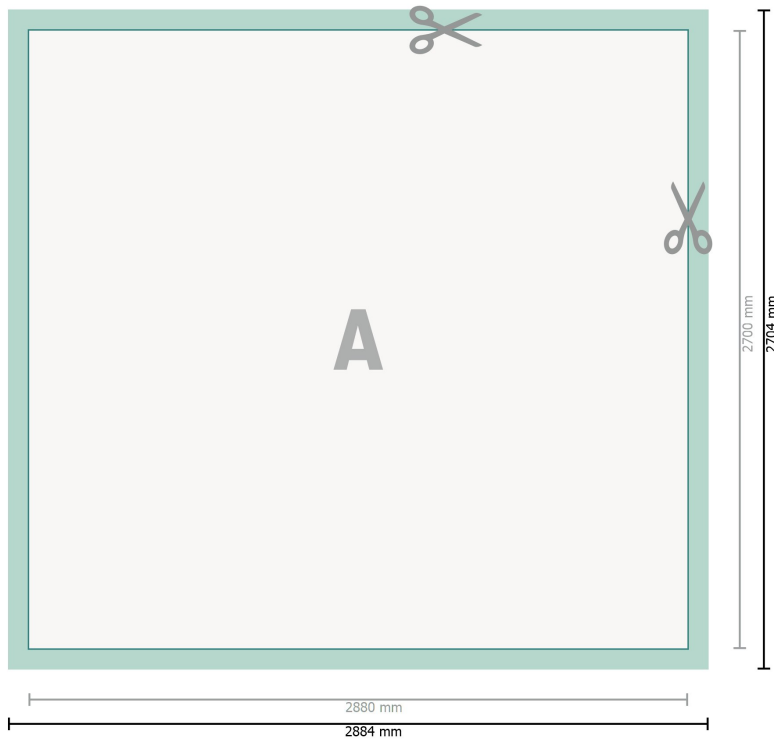

## Foto-Tapete, 288 x 270 cm

**Datenformat (inkl. 2 mm Beschnitt):**  
288,4 x 270,4 cm

**Endformat:**  
288 x 270 cm

**Beschnitt:**  
2 mm

**Sicherheitsabstand:**  
4 mm  
Abstand der Texte/Informationen zum Rand des Endformats, dies verhindert unerwünschten Anschnitt.

### Zeichenerklärung

-  Beschnitt
-  Leserichtung
-  Endformat
-  Datenformat
-  Hier wird geschnitten/gestanzt

---