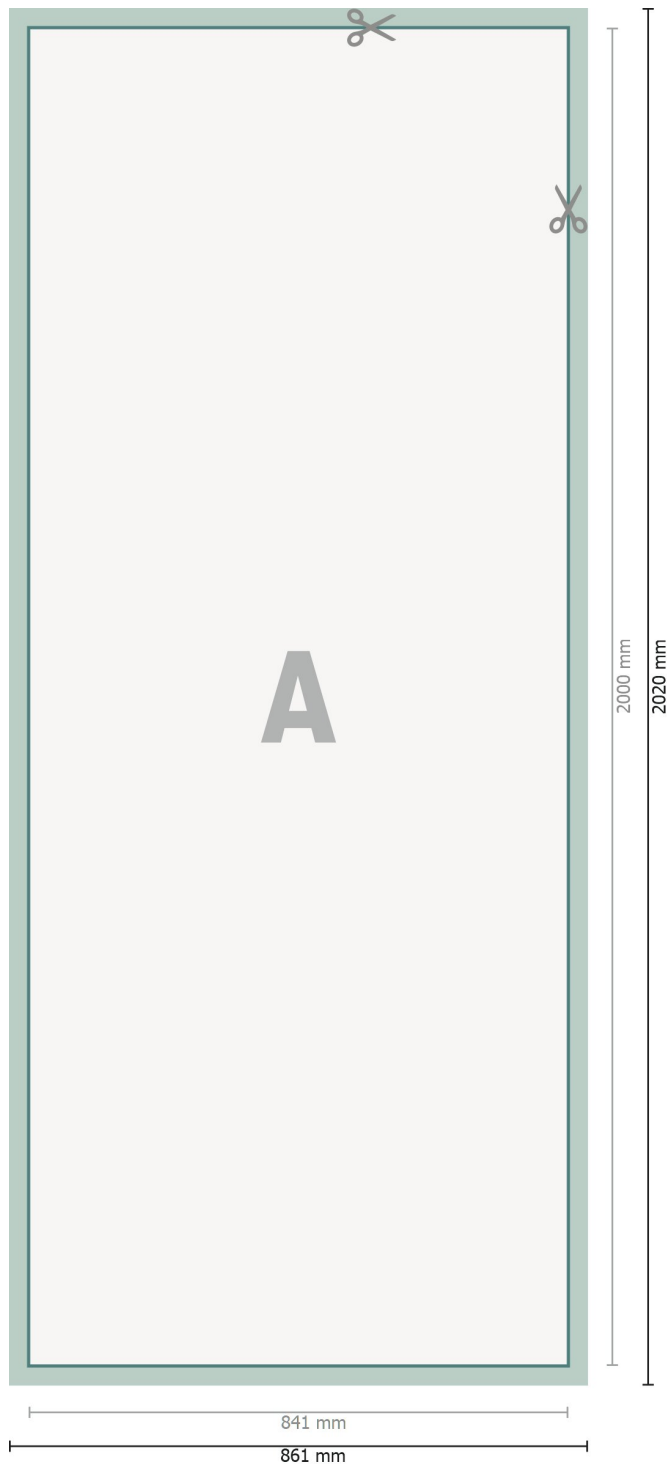

Textilposter, nur Druck, 84,1 x 200 cm

Datenformat (inkl. 10 mm Nahtzugabe):

86,1 x 202 cm

Nahtzugabe:

10 mm

Endformat:

84,1 x 200 cm

Sicherheitsabstand:

4 mm

Abstand der Texte/Informationen zum Rand des Endformats, dies verhindert unerwünschten Anschnitt.

Zeichenerklärung

A Leserichtung

 Endformat

 Datenformat

 Nahtzugabe

Bitte beachten Sie: