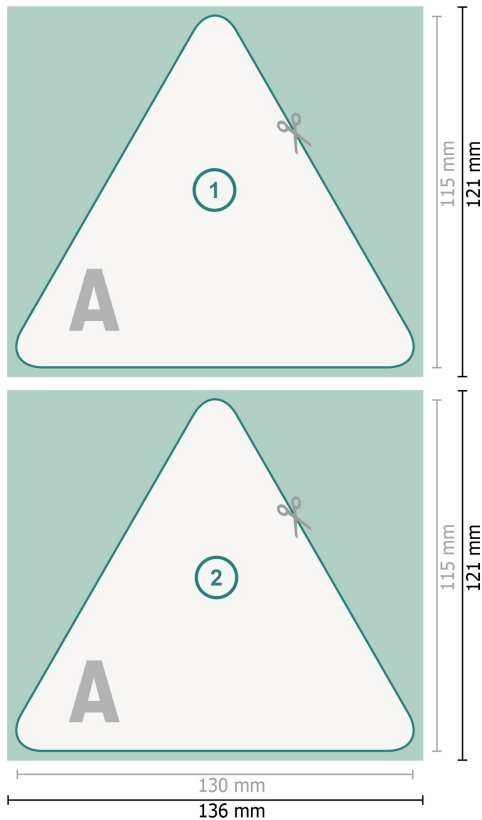

## Bierdeckel, Dreieck, 13 x 11,5 cm, 4/4

**Datenformat (inkl. 3 mm Beschnitt):**

13,6 x 12,1 cm

**Beschnitt:**

3 mm

**Endformat:**

13 x 11,5 cm

**Sicherheitsabstand:**

4 mm

Abstand der Texte/Informationen zum Rand des Endformats, dies verhindert unerwünschten Anschnitt.

**Zeichenerklärung**

-  Beschnitt
-  Leserichtung
-  Endformat
-  Datenformat
-  Hier wird geschnitten/gestanzt

---

**Bitte beachten Sie:**

Beschnittzugabe und Sicherheitsabstand wie angegeben anlegen.

Hintergrundfarben, Bilder oder Grafiken bis an den Rand des Datenformats anlegen.

Bei der Produktion können durch das Schneiden, Stanzen und Falzen Toleranzen auftreten.