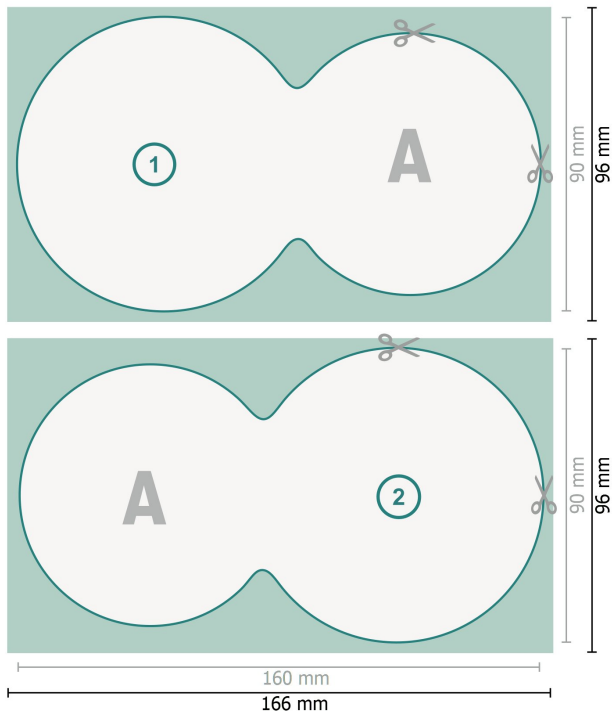

Bierdeckel, Doppelkreis, 16 x 9,0 cm, 4/4

Datenformat (inkl. 3 mm Beschnitt):
16,6 x 9,6 cm

Beschnitt:
3 mm

Endformat:
16 x 9 cm

Sicherheitsabstand:
4 mm
Abstand der Texte/Informationen zum Rand des Endformats, dies verhindert unerwünschten Anschnitt.

Zeichenerklärung

- Beschnitt
- Leserichtung
- Endformat
- Datenformat
- Hier wird geschnitten/gestanzt

Bitte beachten Sie:

Beschnittzugabe und Sicherheitsabstand wie angegeben anlegen.

Hintergrundfarben, Bilder oder Grafiken bis an den Rand des Datenformates anlegen.