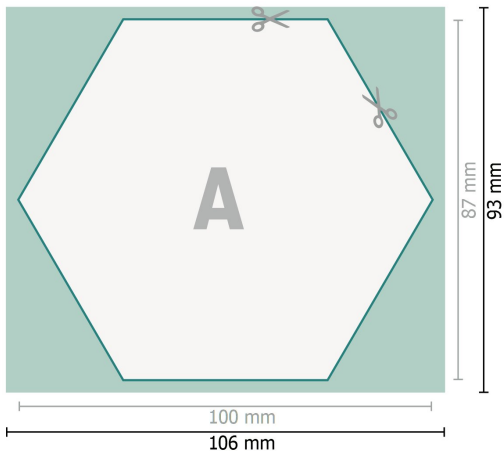

Bierdeckel, Sechseck, 10 x 8,7 cm, 4/0

Datenformat (inkl. 3 mm Beschnitt):

10,6 x 9,3 cm

Beschnitt:

3 mm

Endformat:

10 x 8,7 cm

Sicherheitsabstand:

4 mm

Abstand der Texte/Informationen zum Rand des Endformats, dies verhindert unerwünschten Anschnitt.

Zeichenerklärung

-  Beschnitt
-  Leserichtung
-  Endformat
-  Datenformat
-  Hier wird geschnitten/gestanzt