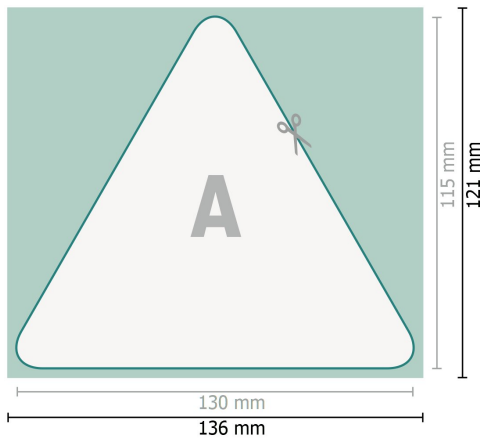

Bierdeckel, Dreieck, 13 x 11,5 cm, 4/0

**Datenformat (inkl. 3 mm Beschnitt):**

13,6 x 12,1 cm

Beschnitt:

3 mm

Endformat:

13 x 11,5 cm

Sicherheitsabstand:

4 mm

Abstand der Texte/Informationen zum Rand des Endformats, dies verhindert unerwünschten Anschnitt.

Zeichenerklärung

-  Beschnitt
-  Leserichtung
-  Endformat
-  Datenformat
-  Hier wird geschnitten/gestanzt