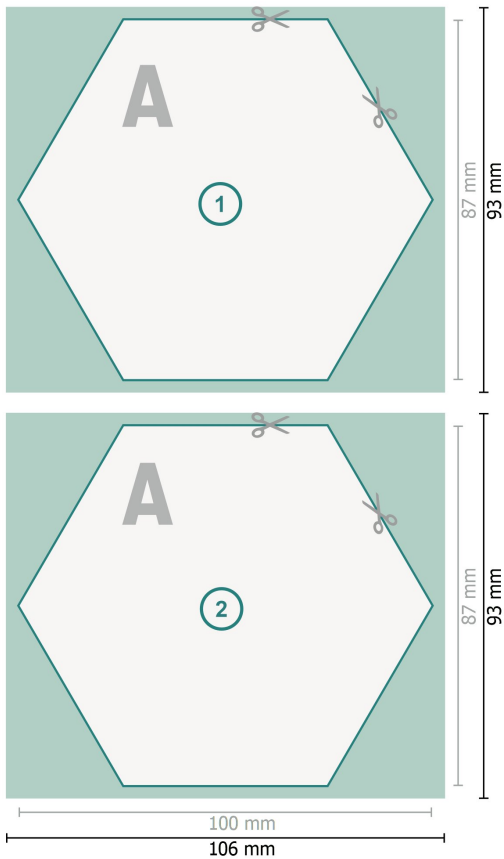

Bierdeckel, Sechseck, 10 x 8,7 cm, 4/4

Datenformat (inkl. 3 mm Beschnitt):
10,6 x 9,3 cm

Beschnitt:
3 mm

Endformat:
10 x 8,7 cm

Sicherheitsabstand:
4 mm
Abstand der Texte/Informationen zum Rand des Endformats, dies verhindert unerwünschten Anschnitt.

Zeichenerklärung

-  Beschnitt
-  Leserichtung
-  Endformat
-  Datenformat
-  Hier wird geschnitten/ge-
stanzt

Bitte beachten Sie:

Beschnittzugabe und Sicherheitsabstand wie angegeben anlegen.

Hintergrundfarben, Bilder oder Grafiken bis an den Rand des Datenformats anlegen.