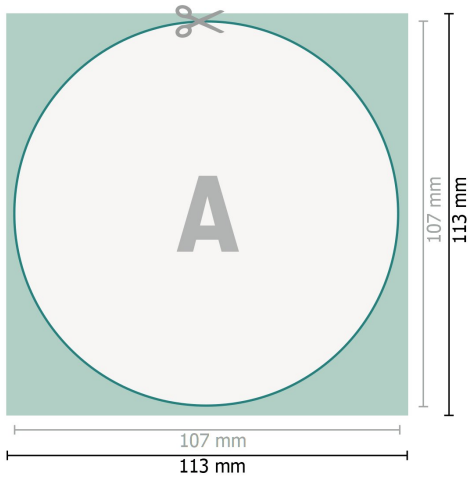

Bierdeckel, Rund, Ø 10,7 cm, 4/0

**Datenformat (inkl. 3 mm Beschnitt):**

11,3 x 11,3 cm

**Beschnitt:**

3 mm

**Endformat:**

10,7 x 10,7 cm

**Sicherheitsabstand:**

4 mm

Abstand der Texte/Informationen zum Rand des Endformats, dies verhindert unerwünschten Anschnitt.

**Zeichenerklärung**

 Beschnitt

 Leserichtung

 Endformat

 Datenformat

 Hier wird geschnitten/ge-  
stanzt