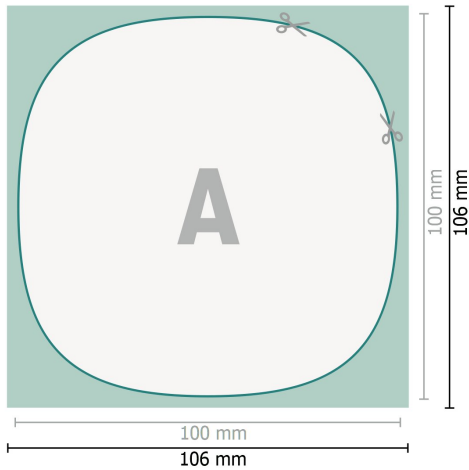

## Bierdeckel, Modern, 10 x 10 cm, 4/0

**Datenformat (inkl. 3 mm Beschnitt):**

10,6 x 10,6 cm

**Beschnitt:**

3 mm

**Endformat:**

10 x 10 cm

**Sicherheitsabstand:**

4 mm

Abstand der Texte/Informationen zum Rand des Endformats, dies verhindert unerwünschten Anschnitt.

**Zeichenerklärung**

-  Beschnitt
-  Leserichtung
-  Endformat
-  Datenformat
-  Hier wird geschnitten/gestanzt