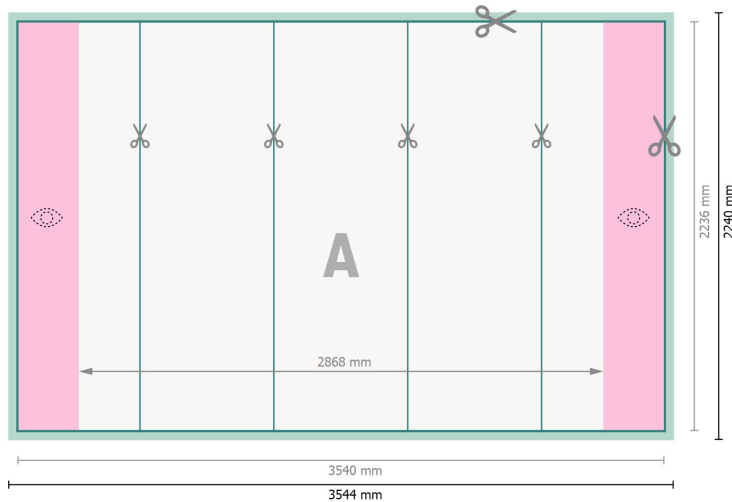

Pop-up-Display, nur Druck, gerade, 354,4 x 224 cm

**Datenformat:**

354,4 x 224 cm

**Endformat:**

354 x 223,6 cm

**Produktabmessungen:**

354,4 x 224 cm

**Sicherheitsabstand:**

4 mm

Abstand der Texte/Informationen zum Rand des Endformats, dies verhindert unerwünschten Anschnitt.

**Zeichenerklärung**

-  Beschnitt
-  Leserichtung
-  Endformat
-  Datenformat
-  Hier wird geschnitten/gestanzt
-  Bedingt sichtbarer Bereich

**Bitte beachten Sie:**

Beschnittzugabe und Sicherheitsabstand wie angegeben anlegen.

Hintergrundfarben, Bilder oder Grafiken bis an den Rand des Datenformates anlegen.

Bei der Produktion können durch das Schneiden, Stanzen und Falzen Toleranzen auftreten.