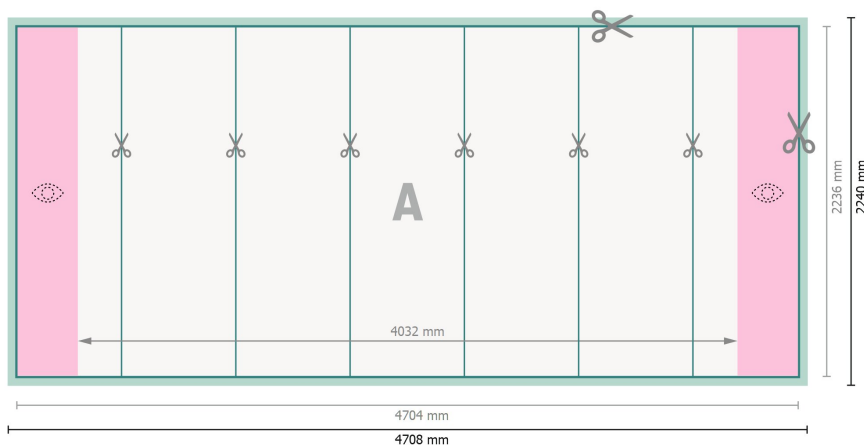

Pop-up-Display, nur Druck, gebogen, 470,8 x 224 cm

**Datenformat:**

470,8 x 224 cm

Endformat:

470,4 x 223,6 cm

Produktabmessungen:

470,8 x 224 cm

Sicherheitsabstand:

4 mm

Abstand der Texte/Informationen zum Rand des Endformats, dies verhindert unerwünschten Anschnitt.

Zeichenerklärung

Beschnitt

Leserichtung

Endformat

Datenformat

Hier wird geschnitten/gestanzt

Bedingt sichtbarer Bereich

Bitte beachten Sie:

Beschnittzugabe und Sicherheitsabstand wie angegeben anlegen.

Hintergrundfarben, Bilder oder Grafiken bis an den Rand des Datenformates anlegen.

Bei der Produktion können durch das Schneiden, Stanzen und Falzen Toleranzen auftreten.