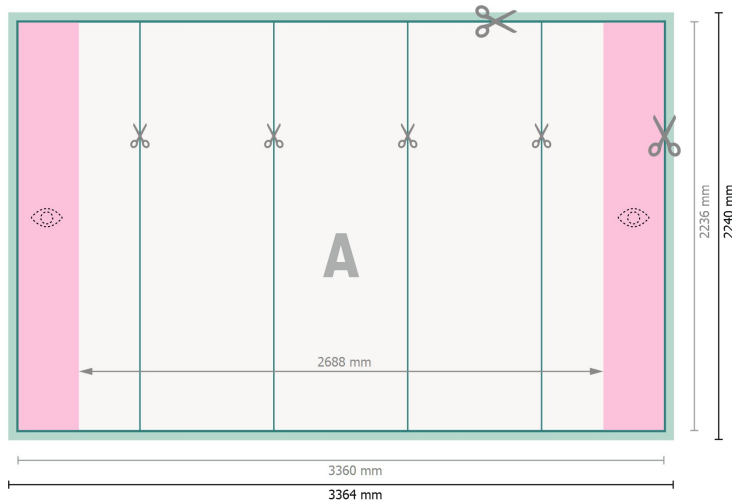

Pop-up-Display, nur Druck, gebogen, 336,4 x 224 cm

**Datenformat:**

336,4 x 224 cm

Endformat:

336 x 223,6 cm

Produktabmessungen:

336,4 x 224 cm

Sicherheitsabstand:

4 mm

Abstand der Texte/Informationen zum Rand des Endformats, dies verhindert unerwünschten Anschnitt.

Zeichenerklärung

Beschnitt

Leserichtung

Endformat

Datenformat

Hier wird geschnitten/ge-
stanzt

Bedingt sichtbarer Be-
reich

Bitte beachten Sie:

Beschnittzugabe und Sicherheitsabstand wie angegeben anlegen.

Hintergrundfarben, Bilder oder Grafiken bis an den Rand des Datenformates anlegen.

Bei der Produktion können durch das Schneiden, Stanzen und Falzen Toleranzen auftreten.