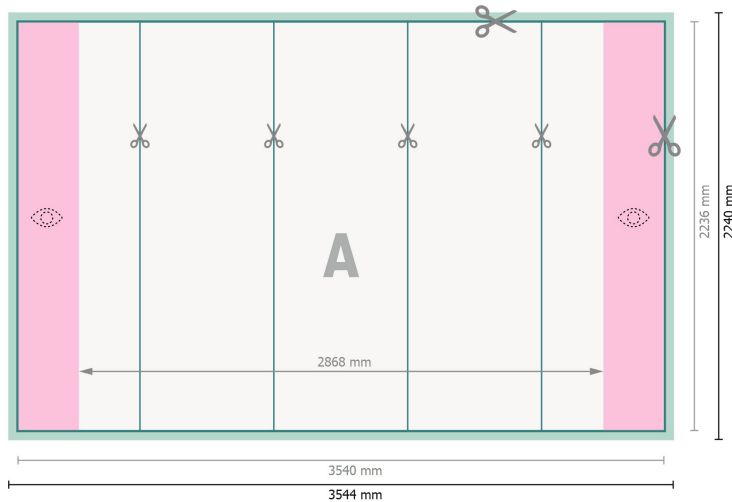

Pop-up-Display inkl. Druck, gerade, 354,4 x 224 cm

**Datenformat:**

354,4 x 224 cm

**Endformat:**

354 x 223,6 cm

**Produktabmessungen:**

354,4 x 224 cm

**Sicherheitsabstand:**

4 mm

Abstand der Texte/Informationen zum Rand des Endformats, dies verhindert unerwünschten Anschnitt.

**Zeichenerklärung**

-  Beschnitt
-  Leserichtung
-  Endformat
-  Datenformat
-  Hier wird geschnitten/gestanzt
-  Bedingt sichtbarer Bereich

**Bitte beachten Sie:**

Beschnittzugabe und Sicherheitsabstand wie angegeben anlegen.

Hintergrundfarben, Bilder oder Grafiken bis an den Rand des Datenformates anlegen.

Bei der Produktion können durch das Schneiden, Stanzen und Falzen Toleranzen auftreten.