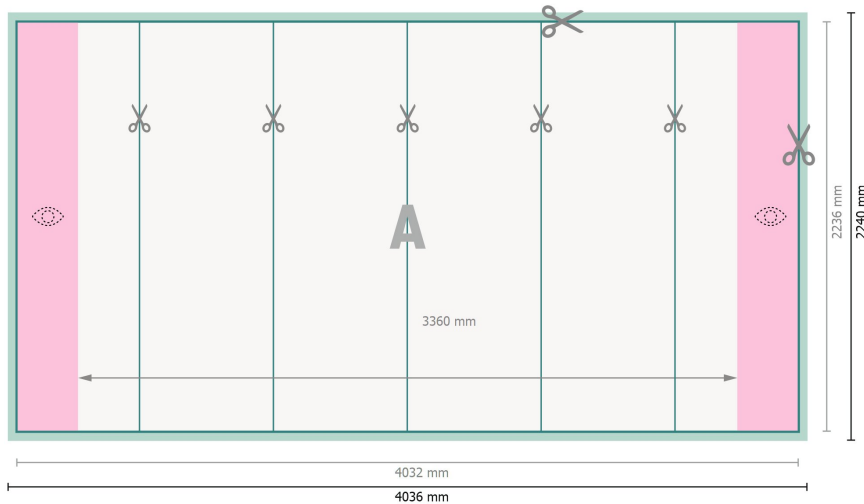

Pop-up-Display inkl. Druck, gebogen, 403,6 x 224 cm

Datenformat:

403,6 x 224 cm

Endformat:

403,2 x 223,6 cm

Produktabmessungen:

403,6 x 224 cm

Sicherheitsabstand:

4 mm

Abstand der Texte/Informationen zum Rand des Endformats, dies verhindert unerwünschten Anschnitt.

Zeichenerklärung

-  Beschnitt
-  Leserichtung
-  Endformat
-  Datenformat
-  Hier wird geschnitten/gestanzt
-  Bedingt sichtbarer Bereich

Bitte beachten Sie:

Beschnittzugabe und Sicherheitsabstand wie angegeben anlegen.

Hintergrundfarben, Bilder oder Grafiken bis an den Rand des Datenformates anlegen.

Bei der Produktion können durch das Schneiden, Stanzen und Falzen Toleranzen auftreten.