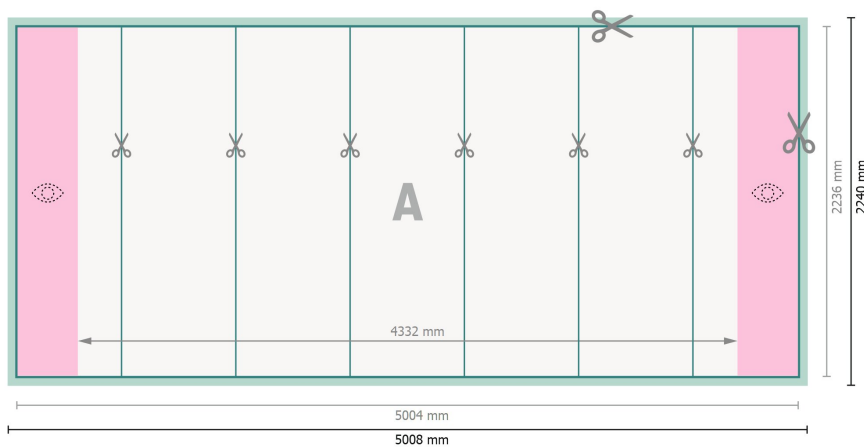

Pop-up-Display inkl. Druck, gerade, 500,8 x 224 cm

Datenformat:

500,8 x 224 cm

Endformat:

500,4 x 223,6 cm

Produktabmessungen:

500,8 x 224 cm

Sicherheitsabstand:

4 mm

Abstand der Texte/Informationen zum Rand des Endformats, dies verhindert unerwünschten Anschnitt.

Zeichenerklärung

Beschnitt

Leserichtung

Endformat

Datenformat

Hier wird geschnitten/gestanzt

Bedingt sichtbarer Bereich

Bitte beachten Sie:

Beschnittzugabe und Sicherheitsabstand wie angegeben anlegen.

Hintergrundfarben, Bilder oder Grafiken bis an den Rand des Datenformates anlegen.

Bei der Produktion können durch das Schneiden, Stanzen und Falzen Toleranzen auftreten.