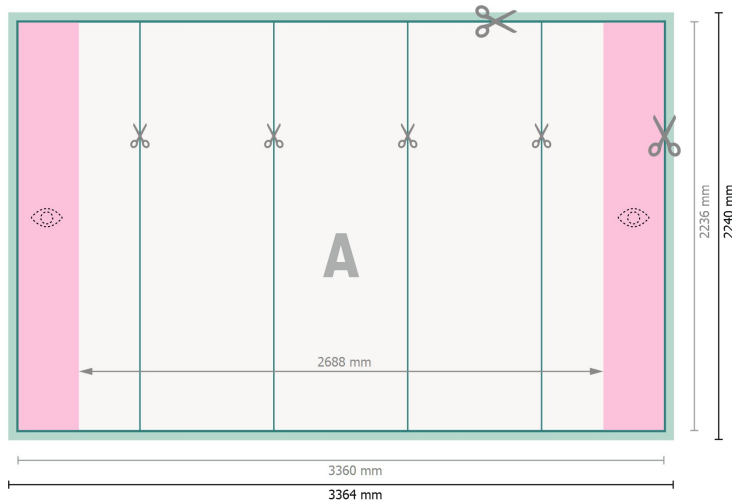

Pop-up-Display inkl. Druck, gebogen, 336,4 x 224 cm

**Datenformat:**  
336,4 x 224 cm

**Endformat:**  
336 x 223,6 cm

**Produktabmessungen:**  
336,4 x 224 cm

**Sicherheitsabstand:**  
4 mm  
Abstand der Texte/Informationen zum Rand des Endformats, dies verhindert unerwünschten Anschnitt.

## Zeichenerklärung

- Beschnitt
- Leserichtung
- Endformat
- Datenformat
- Hier wird geschnitten/gestanzt
- Bedingt sichtbarer Bereich

### Bitte beachten Sie:

Beschnittzugabe und Sicherheitsabstand wie angegeben anlegen.

Hintergrundfarben, Bilder oder Grafiken bis an den Rand des Datenformates anlegen.

Bei der Produktion können durch das Schneiden, Stanzen und Falzen Toleranzen auftreten.