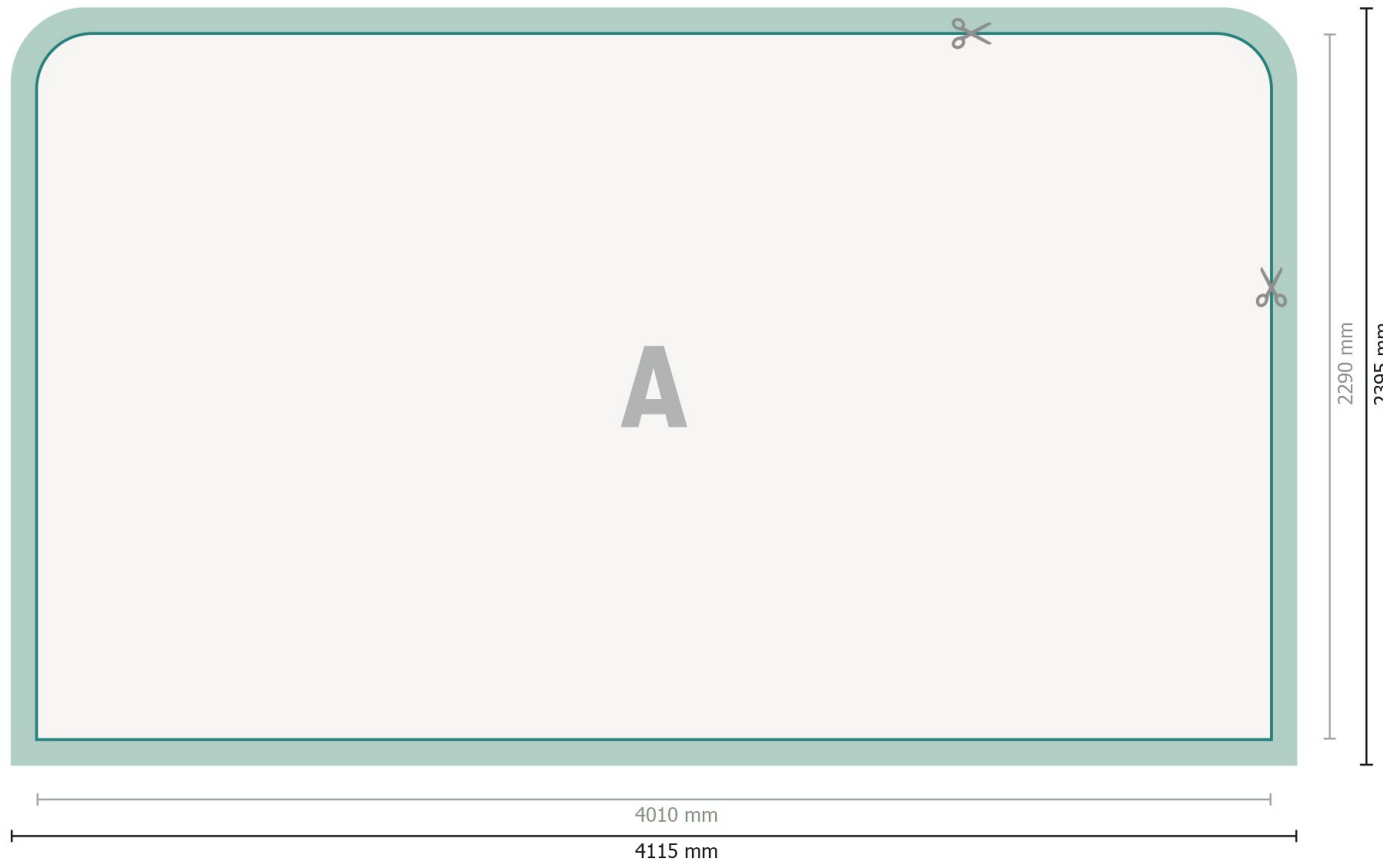

Zipper-Wall - nur Druck, gerade, 400 x 230 cm

**Datenformat:**

411,6 x 239,6 cm

Überfüllung:

53 mm

Endformat:

401 x 229 cm

Sicherheitsabstand:

100 mm

Abstand der Texte/Informationen zum Rand des Endformats, dies verhindert unerwünschten Anschnitt.

Produktabmessungen:

400 x 230 cm

Zeichenerklärung

A Leserichtung

— Endformat

— Datenformat