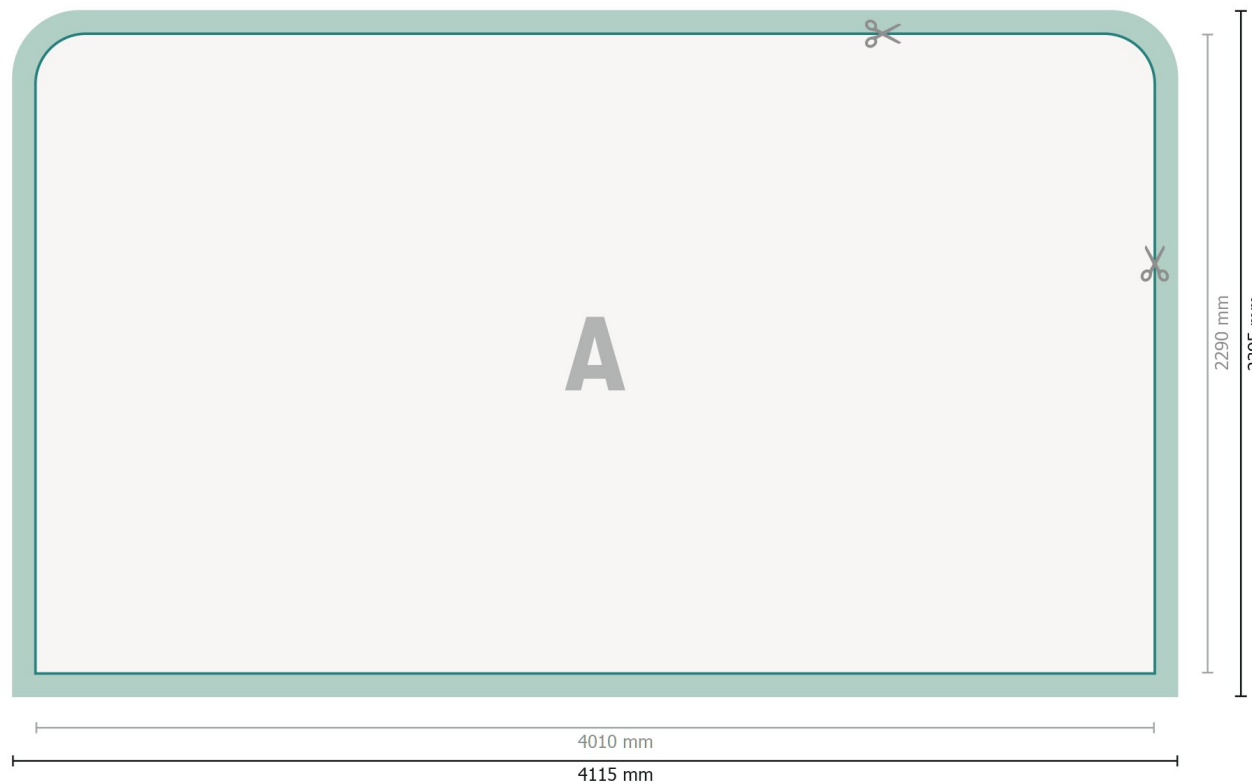

Zipper-Wall - nur Druck, gerade, 400 x 230 cm

Datenformat (inkl. 52,5 mm Nahtzugabe):

411,5 x 239,5 cm

Endformat:

401 x 229 cm

Produktabmessungen:

400 x 230 cm

Zeichenerklärung

A Leserichtung

┆┆ Endformat

┆┆ Datenformat

✂ Hier wird geschnitten/gestanzt

■ Nahtzugabe

Bitte beachten Sie:

Beschnittzugabe und Sicherheitsabstand wie angegeben anlegen.

Hintergrundfarben, Bilder oder Grafiken bis an den Rand des Datenformates anlegen.