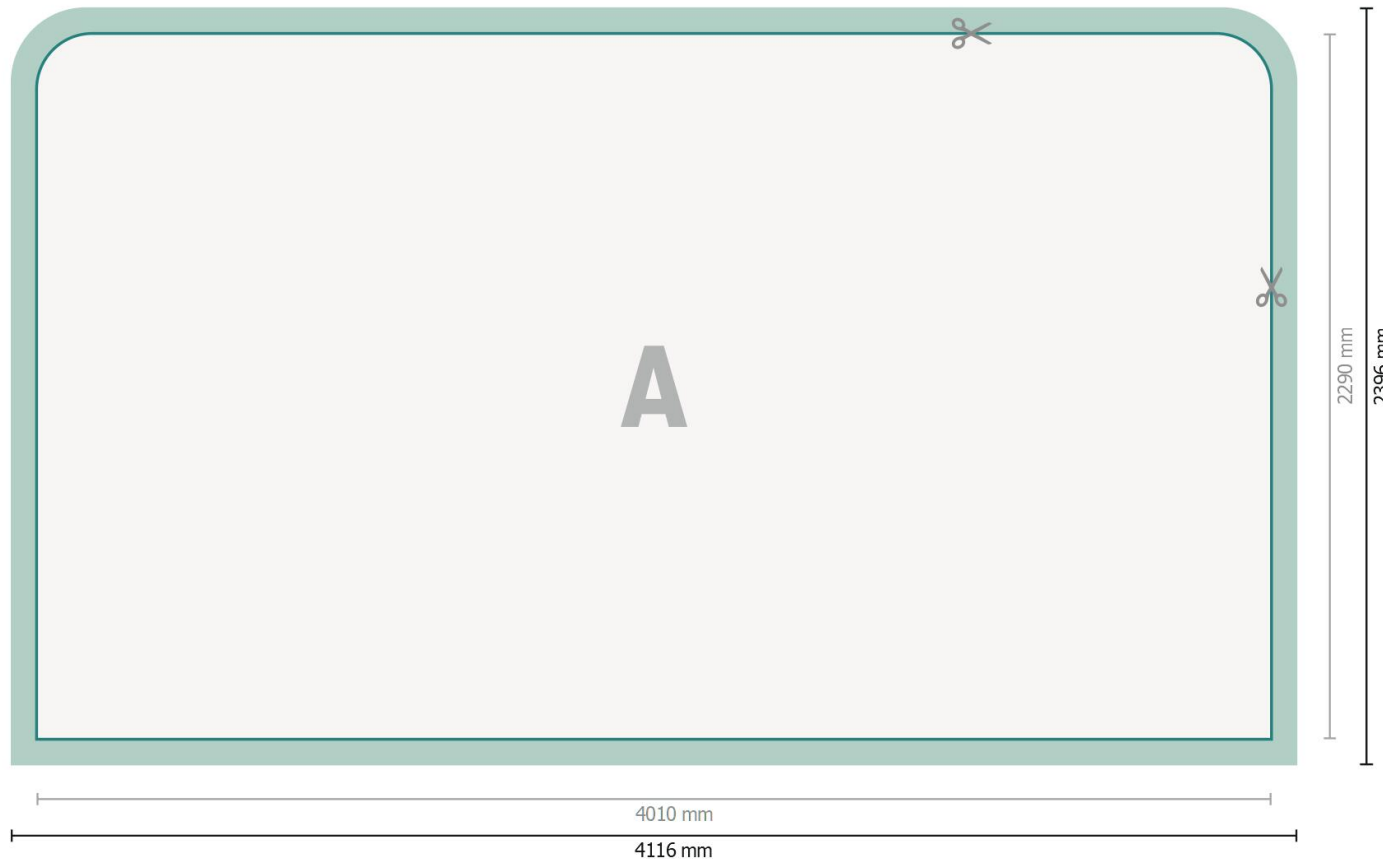

Zipper-Wall inkl. Druck, gerade, 400 x 230 cm

Datenformat:

411,6 x 239,6 cm

Überfüllung:

53 mm

Endformat:

401 x 229 cm

Sicherheitsabstand:

100 mm

Abstand der Texte/Informationen zum Rand des Endformats, dies verhindert unerwünschten Anschnitt.

Produktabmessungen:

400 x 230 cm

Zeichenerklärung

A Leserichtung

— Endformat

— Datenformat