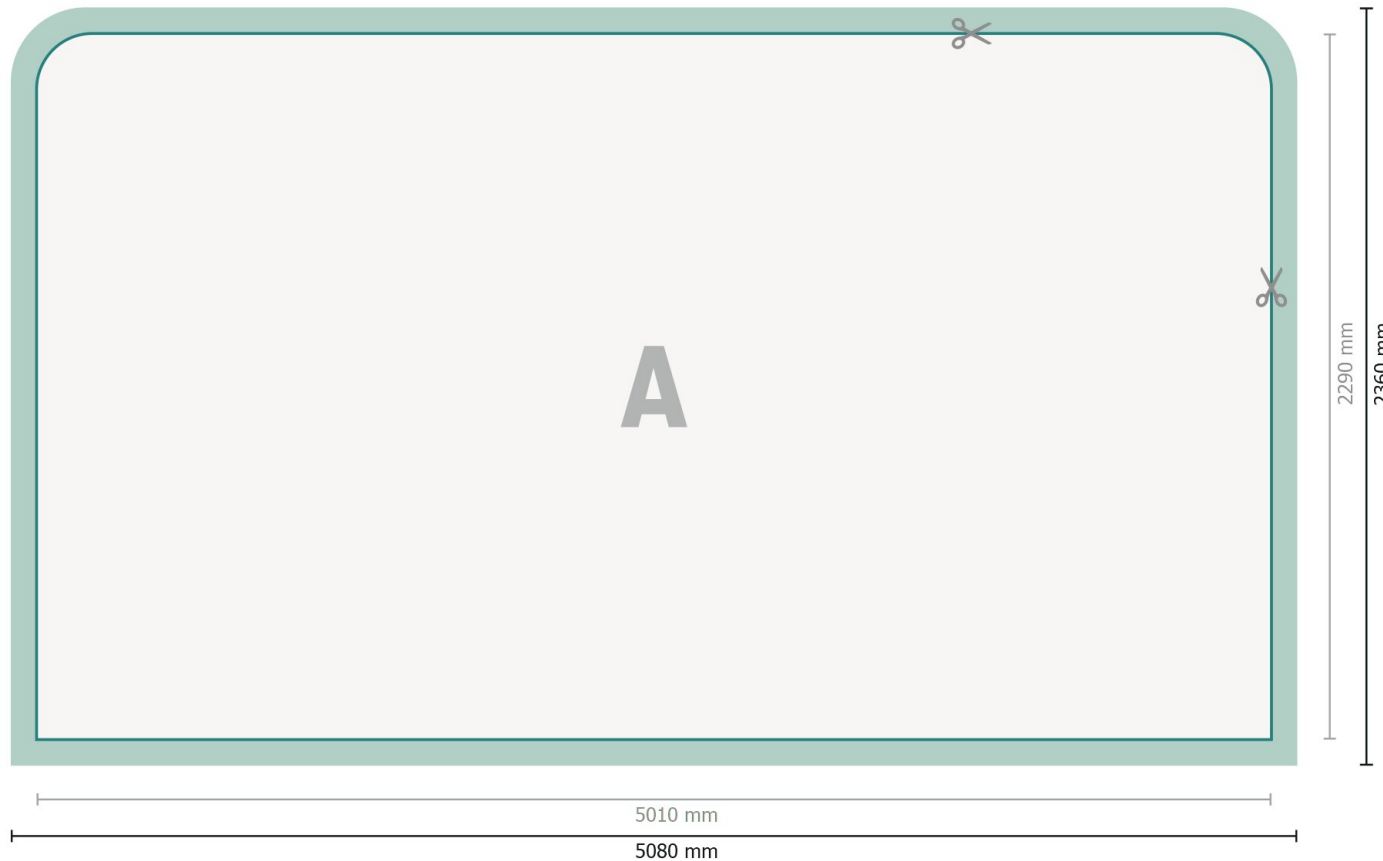

Zipper-Wall - nur Druck, gerade, 500 x 230 cm

Datenformat:
508 x 236 cm

Überfüllung:
35 mm

Endformat:
501 x 229 cm

Sicherheitsabstand:
100 mm
Abstand der Texte/Informationen zum Rand des Endformats, dies verhindert unerwünschten Anschnitt.

Produktabmessungen:
500 x 230 cm

Zeichenerklärung

A Leserichtung

— Endformat

— Datenformat

✂ Hier wird geschnitten/gestanz

■ Nahtzugabe

Bitte beachten Sie: