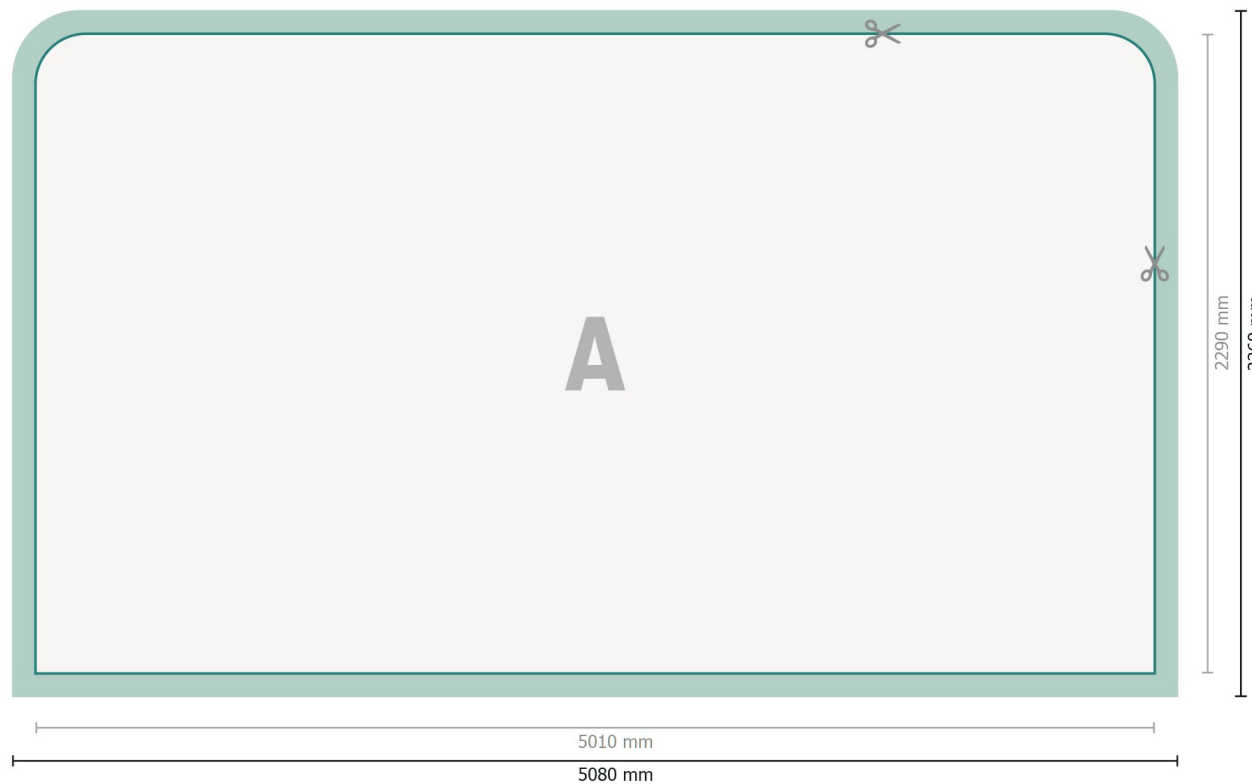

Datenblatt

Zipper-Wall - nur Druck, gerade, 500 x 230 cm

Datenformat (inkl. 35 mm Nahtzugabe):
508 x 236 cm

Endformat:
501 x 229 cm

Produktabmessungen:
500 x 230 cm

Zeichenerklärung

- A** Leserichtung
-  Endformat
-  Datenformat
-  Hier wird geschnitten/ge-
stanzt
-  Nahtzugabe

Bitte beachten Sie:

Beschnittzugabe und Sicherheitsabstand wie angegeben anlegen.

Hintergrundfarben, Bilder oder Grafiken bis an den Rand des Datenformates anlegen.

Bei der Produktion können durch das Schneiden, Stanzen und Falzen Toleranzen auftreten.