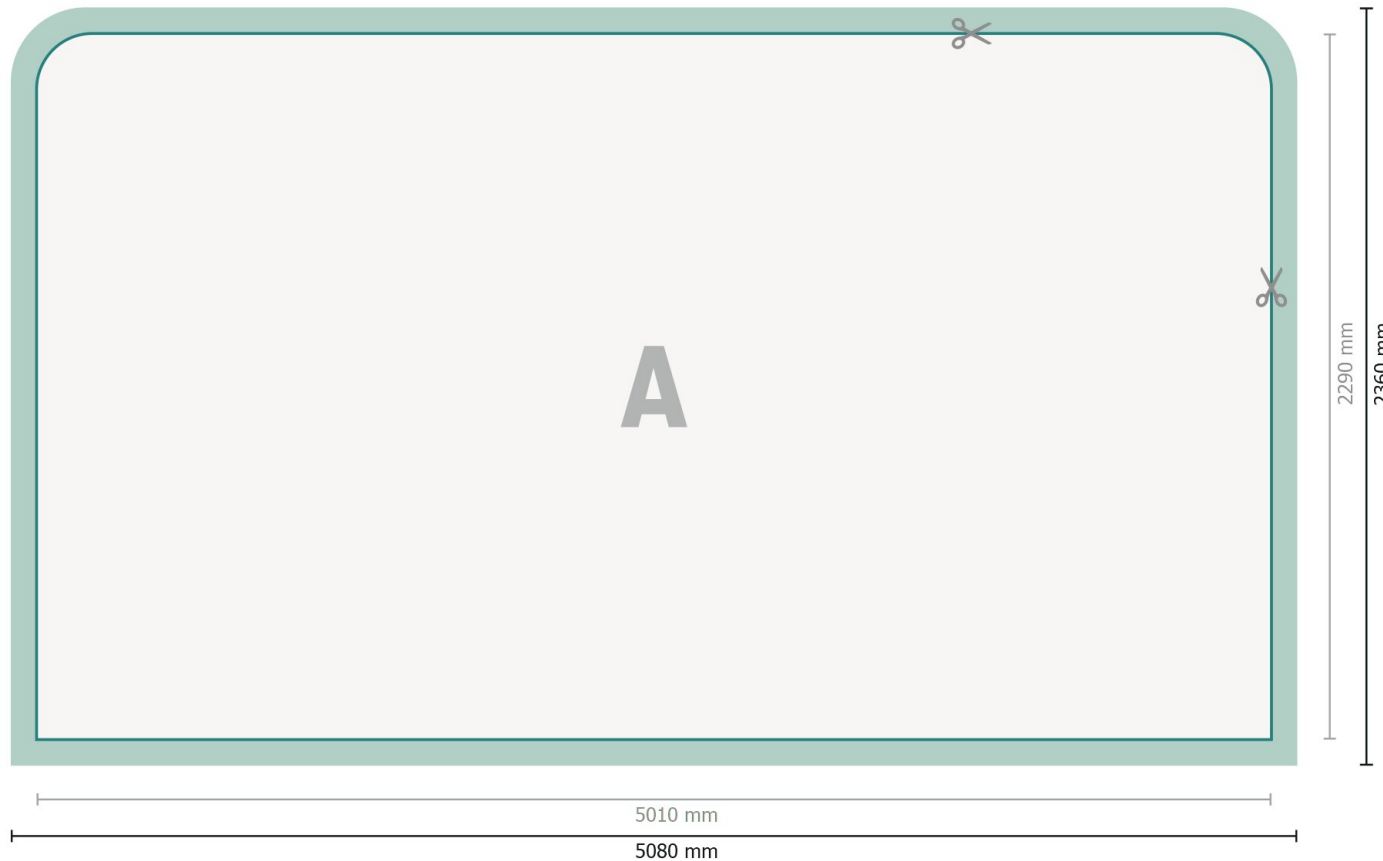

Zipper-Wall inkl. Druck, gerade, 500 x 230 cm

Datenformat:
508 x 236 cm

Überfüllung:
35 mm

Endformat:
501 x 229 cm

Sicherheitsabstand:
100 mm

Abstand der Texte/Informationen zum Rand des Endformats, dies verhindert unerwünschten Anschnitt.

Produktabmessungen:
500 x 230 cm

Zeichenerklärung

A Leserichtung

— Endformat

— Datenformat

✂ Hier wird geschnitten/gestanz

■ Nahtzugabe

Bitte beachten Sie: