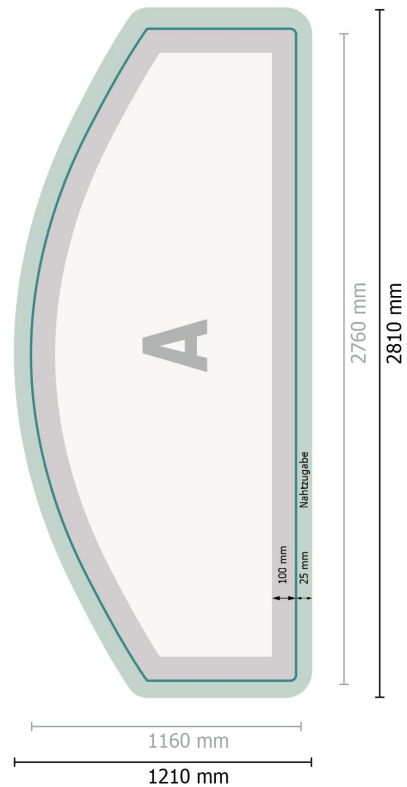

Zipper-Wall - nur Druck, gebogen, 500 x 230 cm

Datenformat:
281 x 121 cm

Überfüllung:
25 mm

Endformat:
276 x 116 cm

Sicherheitsabstand:
100 mm
Abstand der Texte/Informationen zum Rand des Endformats, dies verhindert unerwünschten Anschnitt.

Produktabmessungen:
500 x 230 cm

Bitte beachten Sie:

Beschnittzugabe und Sicherheitsabstand wie angegeben anlegen.

Hintergrundfarben, Bilder oder Grafiken bis an den Rand des Datenformates anlegen.

Bei der Produktion können durch das Schneiden, Stanzen und Falzen Toleranzen auftreten.

Druckdatenhinweise finden Sie unter dem Menüpunkt *Druckdaten* auf www.onlineprinters.ch

Zeichenerklärung

A Leserichtung

┌─┐ Endformat

┌──┐ Datenformat

✂ Hier wird geschnitten/gestanz

█ Nahtzugabe

Zipper-Wall - nur Druck, gebogen, 500 x 230 cm

Formatansicht um 90 Grad gedreht.

Datenformat:
281 x 121 cm

Überfüllung:
25 mm

Endformat:
276 x 116 cm

Sicherheitsabstand:
100 mm
Abstand der Texte/Informationen zum Rand des Endformats, dies verhindert unerwünschten Anschnitt.