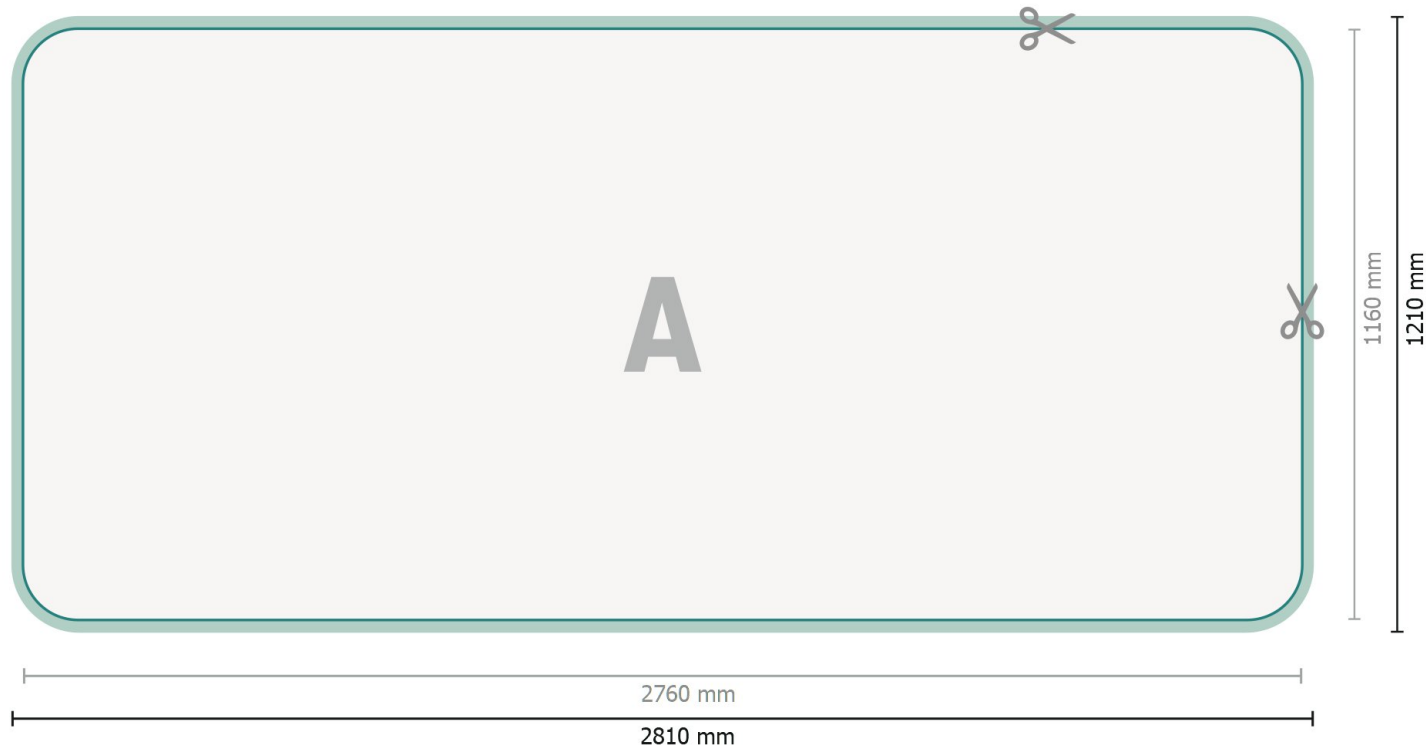

Zipper-Wall - nur Druck, gebogen, 500 x 230 cm

Datenformat:
281 x 121 cm

Überfüllung:
25 mm

Endformat:
276 x 116 cm

Sicherheitsabstand:
100 mm
Abstand der Texte/Informationen zum Rand des Endformats, dies verhindert unerwünschten Anschnitt.

Produktabmessungen:
500 x 230 cm

Bitte beachten Sie:

Beschnittzugabe und Sicherheitsabstand wie angegeben anlegen.

Hintergrundfarben, Bilder oder Grafiken bis an den Rand des Datenformates anlegen.

Bei der Produktion können durch das Schneiden, Stanzen und Falzen Toleranzen auftreten.

Formatansicht um 90 Grad gedreht.

Datenformat:
281 x 121 cm

Überfüllung:
25 mm

Endformat:
276 x 116 cm

Sicherheitsabstand:
100 mm
Abstand der Texte/Informationen zum Rand des Endformats, dies verhindert unerwünschten Anschnitt.