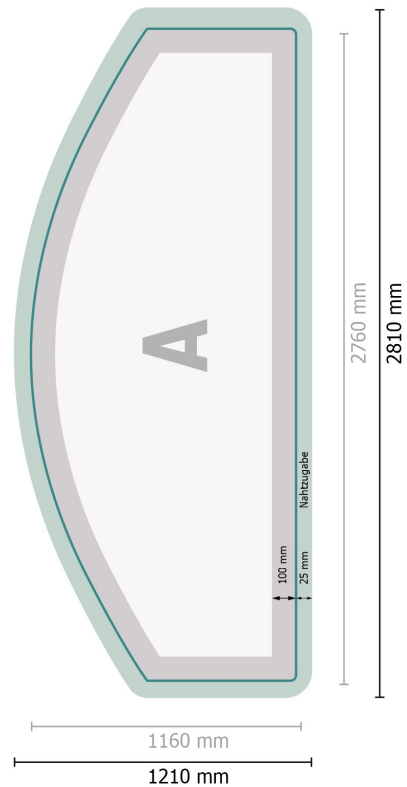

Zipper-Wall - nur Druck, gebogen, 500 x 230 cm

Datenformat (inkl. 25 mm Nahtzugabe):

281 x 121 cm

Endformat:

276 x 116 cm

Produktabmessungen:

500 x 230 cm

Zeichenerklärung

A Leserichtung

— Endformat

— Datenformat

 Hier wird geschnitten/gestanzt

 Nahtzugabe

Bitte beachten Sie:

Beschnittzugabe und Sicherheitsabstand wie angegeben anlegen.

Hintergrundfarben, Bilder oder Grafiken bis an den Rand des Datenformates anlegen.

Bei der Produktion können durch das Schneiden, Stanzen und Falzen Toleranzen auftreten.

Druckdatenhinweise finden Sie unter dem Menüpunkt *Druckdaten* auf www.onlineprinters.ch

Zipper-Wall - nur Druck, gebogen, 500 x 230 cm

Formatansicht um 90 Grad gedreht.

Datenformat (inkl. 25 mm Nahtzugabe):

281 x 121 cm

Endformat:

276 x 116 cm

Produktabmessungen:

500 x 230 cm

Zeichenerklärung