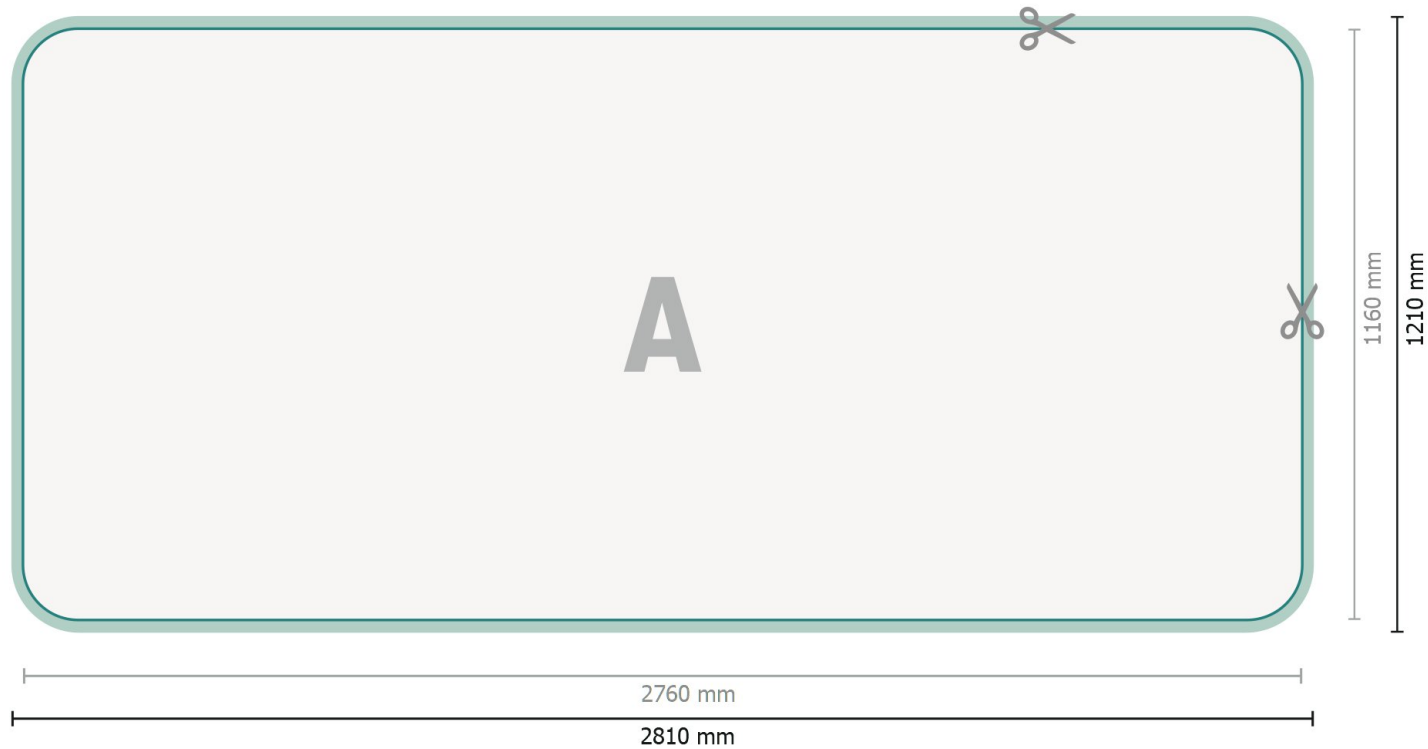

Zipper-Wall - nur Druck, gebogen, 500 x 230 cm

Datenformat (inkl. 25 mm Nahtzugabe):

281 x 121 cm

Endformat:

276 x 116 cm

Produktabmessungen:

500 x 230 cm

Zeichenerklärung

A Leserichtung

— Endformat

— Datenformat

 Hier wird geschnitten/gestanzt

 Nahtzugabe

Bitte beachten Sie:

Beschnittzugabe und Sicherheitsabstand wie angegeben anlegen.

Hintergrundfarben, Bilder oder Grafiken bis an den Rand des Datenformates anlegen.

Bei der Produktion können durch das Schneiden, Stanzen und Falzen Toleranzen auftreten.

Druckdatenhinweise finden Sie unter dem Menüpunkt *Druckdaten* auf www.onlineprinters.ch

Zipper-Wall - nur Druck, gebogen, 500 x 230 cm

Formatansicht um 90 Grad gedreht.

Datenformat (inkl. 25 mm Nahtzugabe):

281 x 121 cm

Endformat:

276 x 116 cm

Produktabmessungen:

500 x 230 cm

Zeichenerklärung