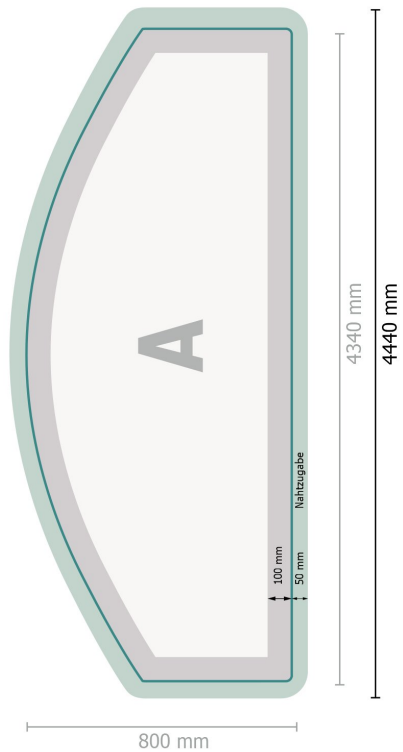

Zipper-Wall inkl. Druck, gebogen, 400 x 230 cm

Datenformat:
444 x 242 cm

Überfüllung:
50 mm

Endformat:
434 x 232 cm

Sicherheitsabstand:
100 mm
Abstand der Texte/Informationen zum Rand des Endformats, dies verhindert unerwünschten Anschnitt.

Druckdatenhinweise finden Sie unter dem Menüpunkt *Druckdaten* auf www.onlineprinters.ch

Zeichenerklärung

A Leserichtung

— Endformat

— Datenformat

 Hier wird geschnitten/gestanz

 Nahtzugabe

Zipper-Wall inkl. Druck, gebogen, 400 x 230 cm

Formatansicht um 90 Grad gedreht.

Datenformat:
444 x 242 cm

Überfüllung:
50 mm

Endformat:
434 x 232 cm

Sicherheitsabstand:
100 mm
Abstand der Texte/Informationen zum Rand des Endformats, dies verhindert unerwünschten Anschnitt.

Produktabmessungen:
400 x 230 cm

Bitte beachten Sie:

Beschnittzugabe und Sicherheitsabstand wie angegeben anlegen.

Hintergrundfarben, Bilder oder Grafiken bis an den Rand des Datenformates anlegen.

Bei der Produktion können durch das Schneiden, Stanzen und Falzen Toleranzen auftreten.