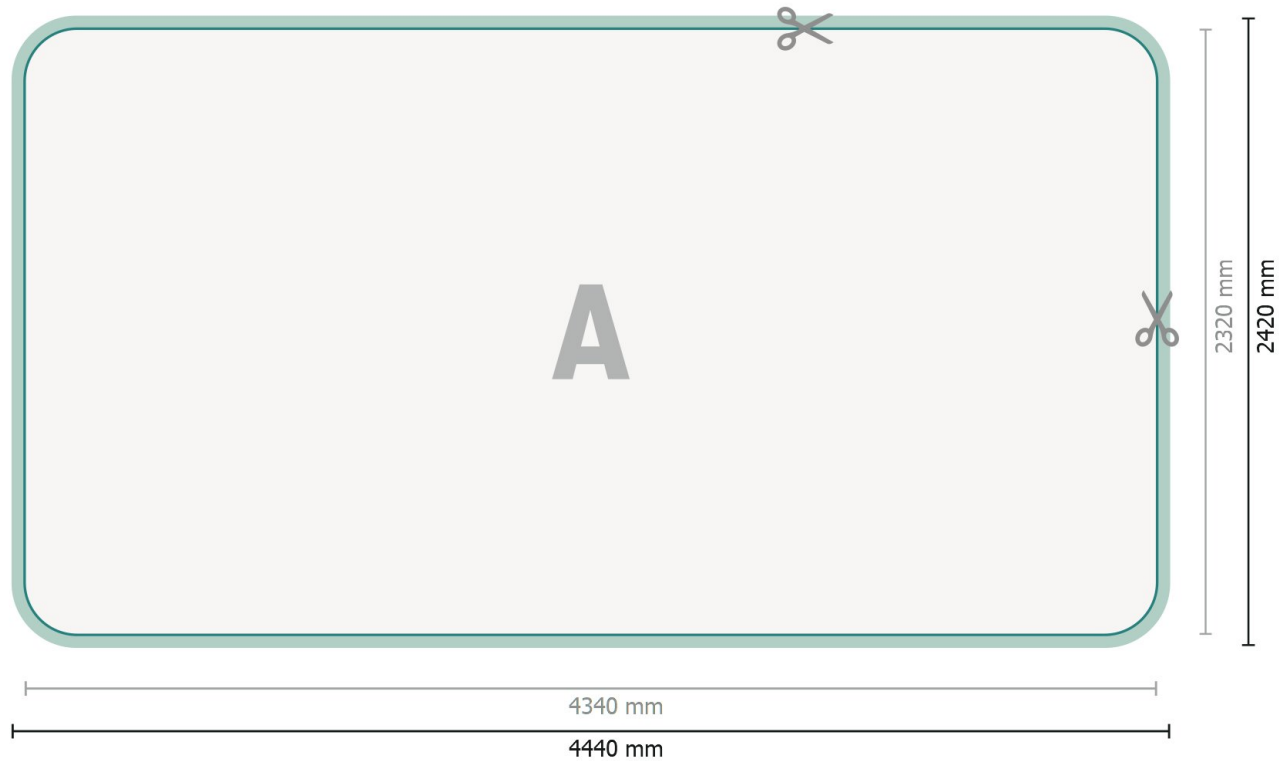

Zipper-Wall inkl. Druck, gebogen, 400 x 230 cm

Datenformat:
444 x 242 cm

Überfüllung:
50 mm

Endformat:
434 x 232 cm

Sicherheitsabstand:
100 mm
Abstand der Texte/Informationen zum Rand des Endformats, dies verhindert unerwünschten Anschnitt.

Produktabmessungen:
400 x 230 cm

Bitte beachten Sie:

Beschnittzugabe und Sicherheitsabstand wie angegeben anlegen.

Hintergrundfarben, Bilder oder Grafiken bis an den Rand des Datenformates anlegen.

Bei der Produktion können durch das Schneiden, Stanzen und Falzen Toleranzen auftreten.

Formatansicht um 90 Grad gedreht.

Datenformat:
444 x 242 cm

Überfüllung:
50 mm

Endformat:
434 x 232 cm

Sicherheitsabstand:
100 mm
Abstand der Texte/Informationen zum Rand des Endformats, dies verhindert unerwünschten Anschnitt.